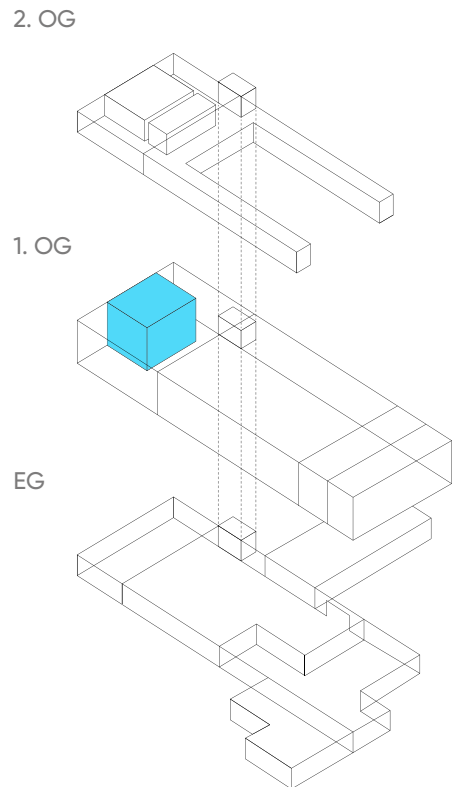

Podium 80m² Nutzfläche Theater

MOBILIAR	MENGE
Stühle	70

X-TRA PRODUCTION AG

Limmatstrasse 118

Postfach

8031 Zürich

+41 44 448 15 00

+41 44 448 15 01

events@X-TRA.ch

www.X-TRA.ch

X-TRA