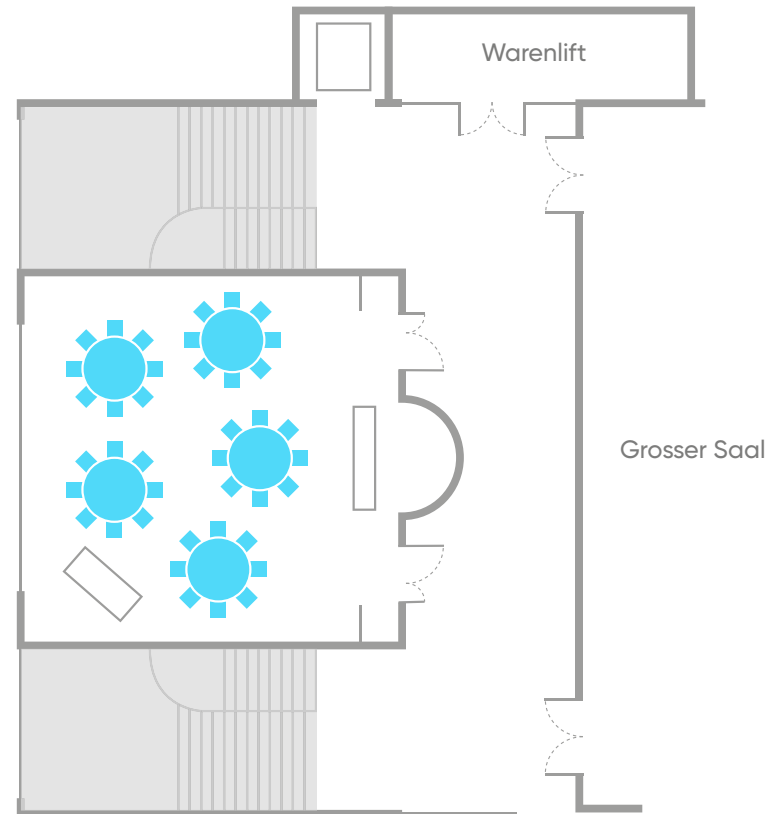

www.X-TRA.ch

X-TRA

Podium 80m² Nutzfläche

Gala Dinner

MOBILIAR	MENGE
Tische Ø 1.8m	5
Stühle	40

2. OG

1. OG

EG