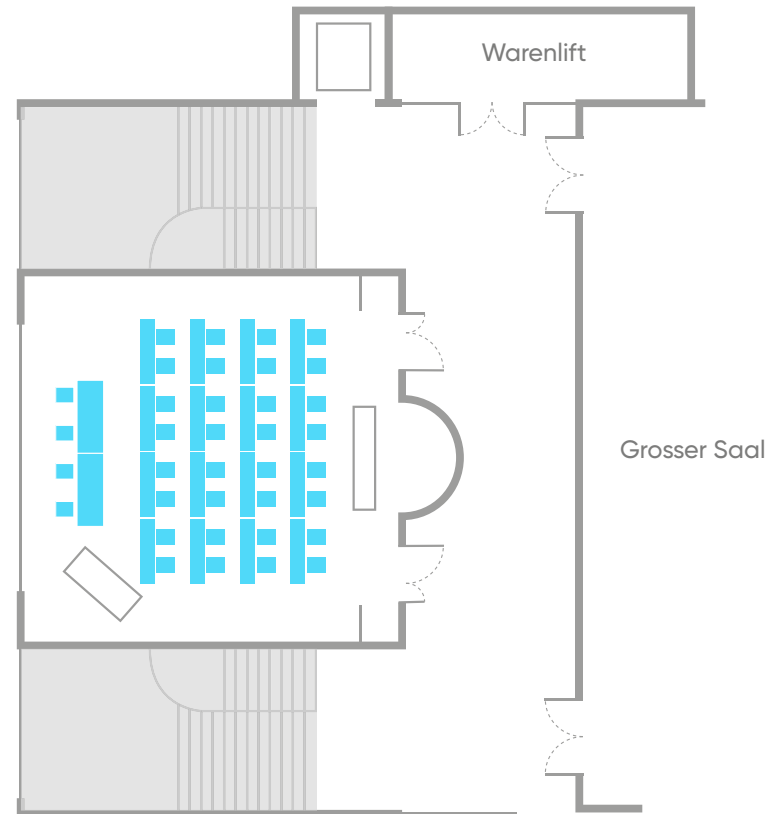

www.X-TRA.ch

X-TRA

Podium 80m² Nutzfläche

Gala Dinner

MOBILIAR	MENGE
Tische Ø 1.8m	5
Stühle	40

2. OG

1. OG

EG

+41 44 448 15 01

events@X-TRA.ch

www.X-TRA.ch

X-TRA

Podium 80m² Nutzfläche

Seminar

MOBILIAR	MENGE
Tische	18
Stühle	36

X-TRA PRODUCTION AG