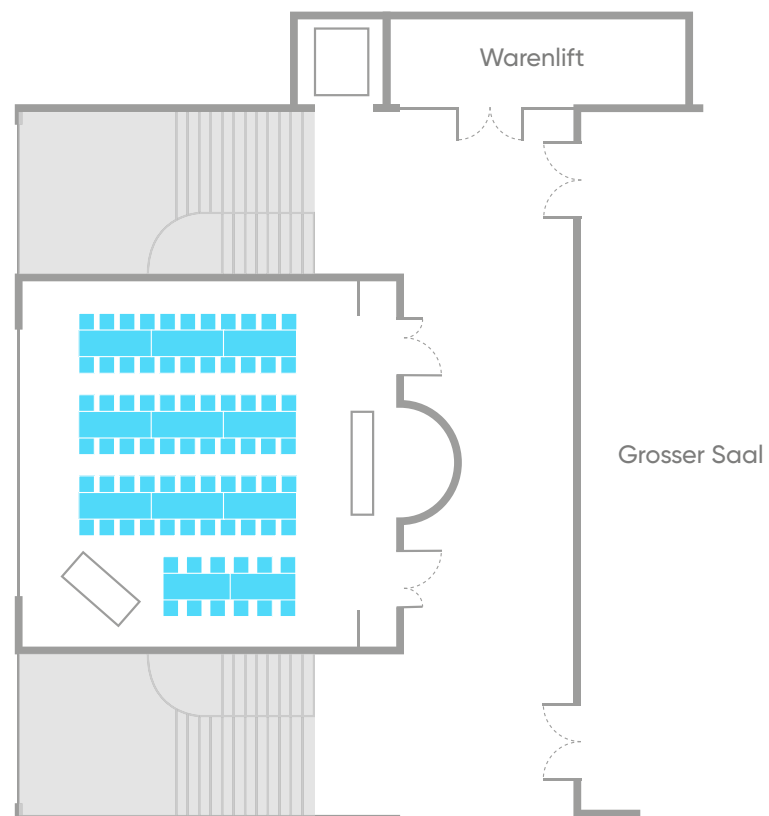

X-TRA PRODUCTION AG

Limmatstrasse 118

Postfach

8031 Zürich

+41 44 448 15 00

+41 44 448 15 01

events@X-TRA.ch

www.X-TRA.ch

X-TRA