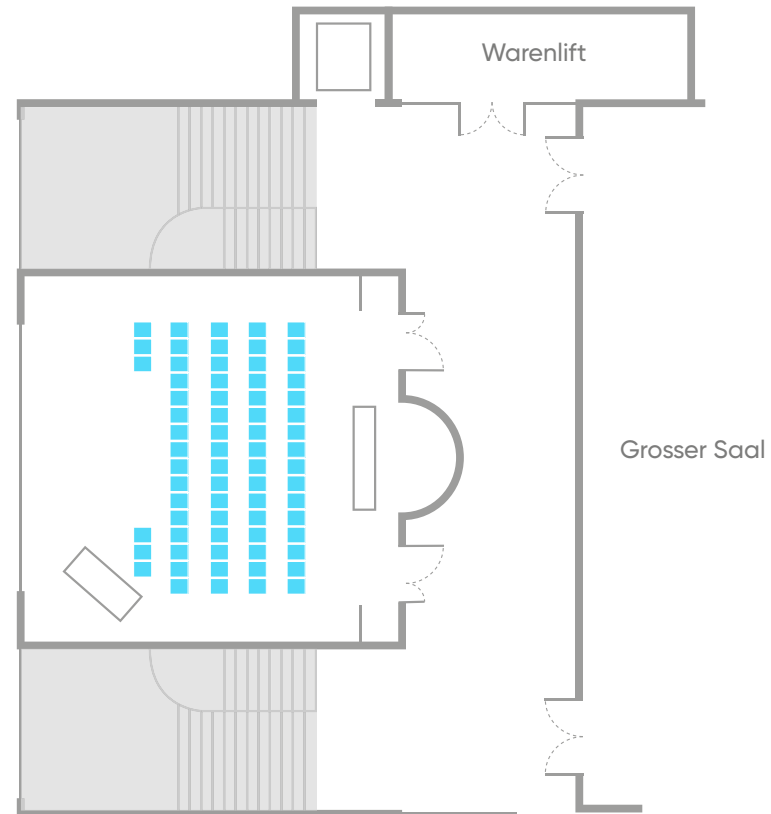

Podium 80m² Nutzfläche Theater

MOBILIAR	MENGE
Stühle	70

X-TRA PRODUCTION AG

Limmatstrasse 118

Postfach

8031 Zürich

+41 44 448 15 00

+41 44 448 15 01

events@X-TRA.ch

www.X-TRA.ch

X-TRA