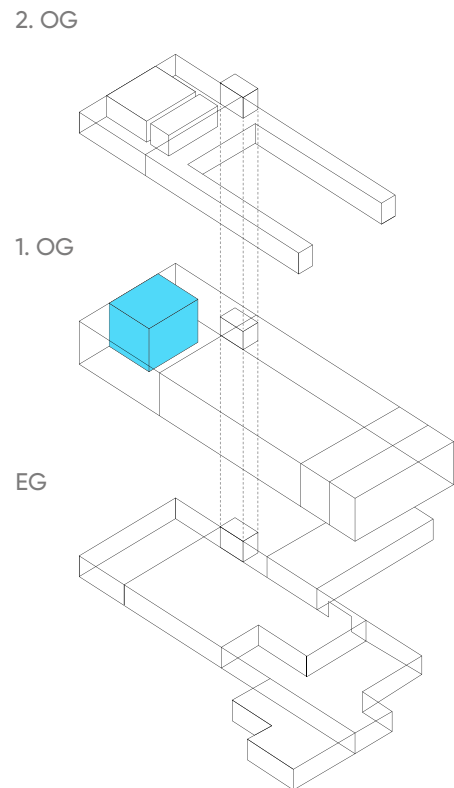

+41 44 448 15 01

events@X-TRA.ch

www.X-TRA.ch

X-TRA

Podium 80m² Nutzfläche

Seminar

MOBILIAR	MENGE
Tische	18
Stühle	36

X-TRA PRODUCTION AG