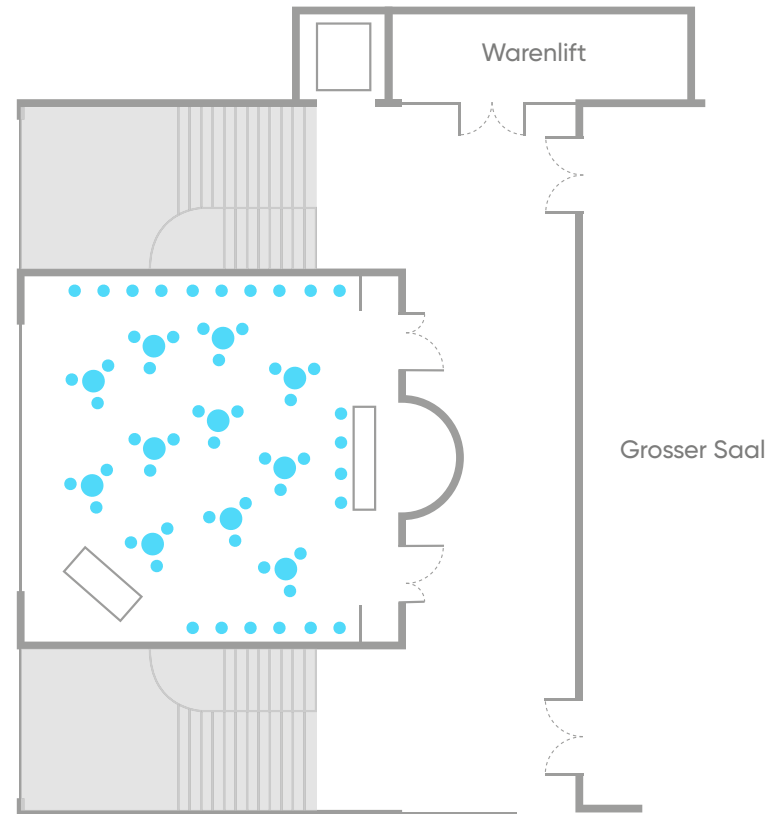

Podium 80m² Nutzfläche Cocktail

MOBILIAR	MENGE
Stehische Ø 0.6m	11
Barhocker	53

X-TRA PRODUCTION AG

Limmatstrasse 118

Postfach

8031 Zürich

+41 44 448 15 00

+41 44 448 15 01

events@X-TRA.ch

www.X-TRA.ch

X-TRA

Podium 80m² Nutzfläche

Bankett

MOBILIAR	MENGE
Tische	11
Stühle	78

2. OG

1. OG

www.X-TRA.ch

X-TRA

Podium 80m² Nutzfläche

Gala Dinner

MOBILIAR	MENGE
Tische Ø 1.8m	5
Stühle	40

2. OG

1. OG

EG