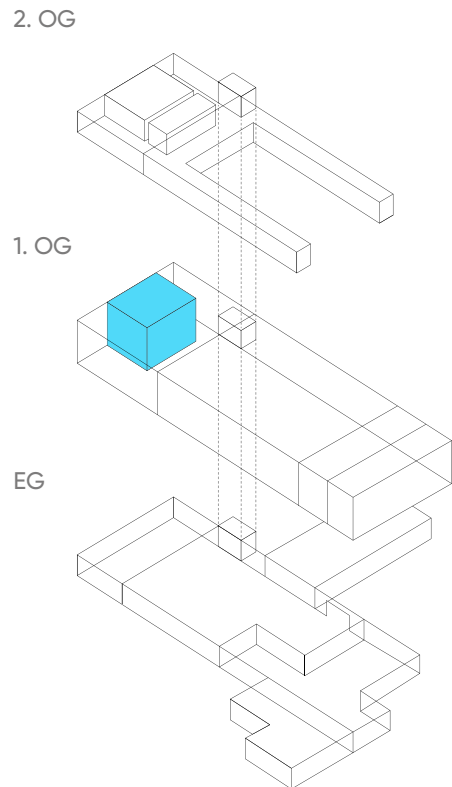

Podium 80m² Nutzfläche Cocktail

MOBILIAR	MENGE
Stehische Ø 0.6m	11
Barhocker	53

X-TRA PRODUCTION AG

Limmatstrasse 118

Postfach

8031 Zürich

+41 44 448 15 00

+41 44 448 15 01

events@X-TRA.ch

www.X-TRA.ch

X-TRA

Podium 80m² Nutzfläche

Bankett

MOBILIAR	MENGE
Tische	11
Stühle	78

2. OG

1. OG

www.X-TRA.ch

X-TRA

Podium 80m² Nutzfläche

Gala Dinner

MOBILIAR	MENGE
Tische Ø 1.8m	5
Stühle	40

2. OG

1. OG

EG