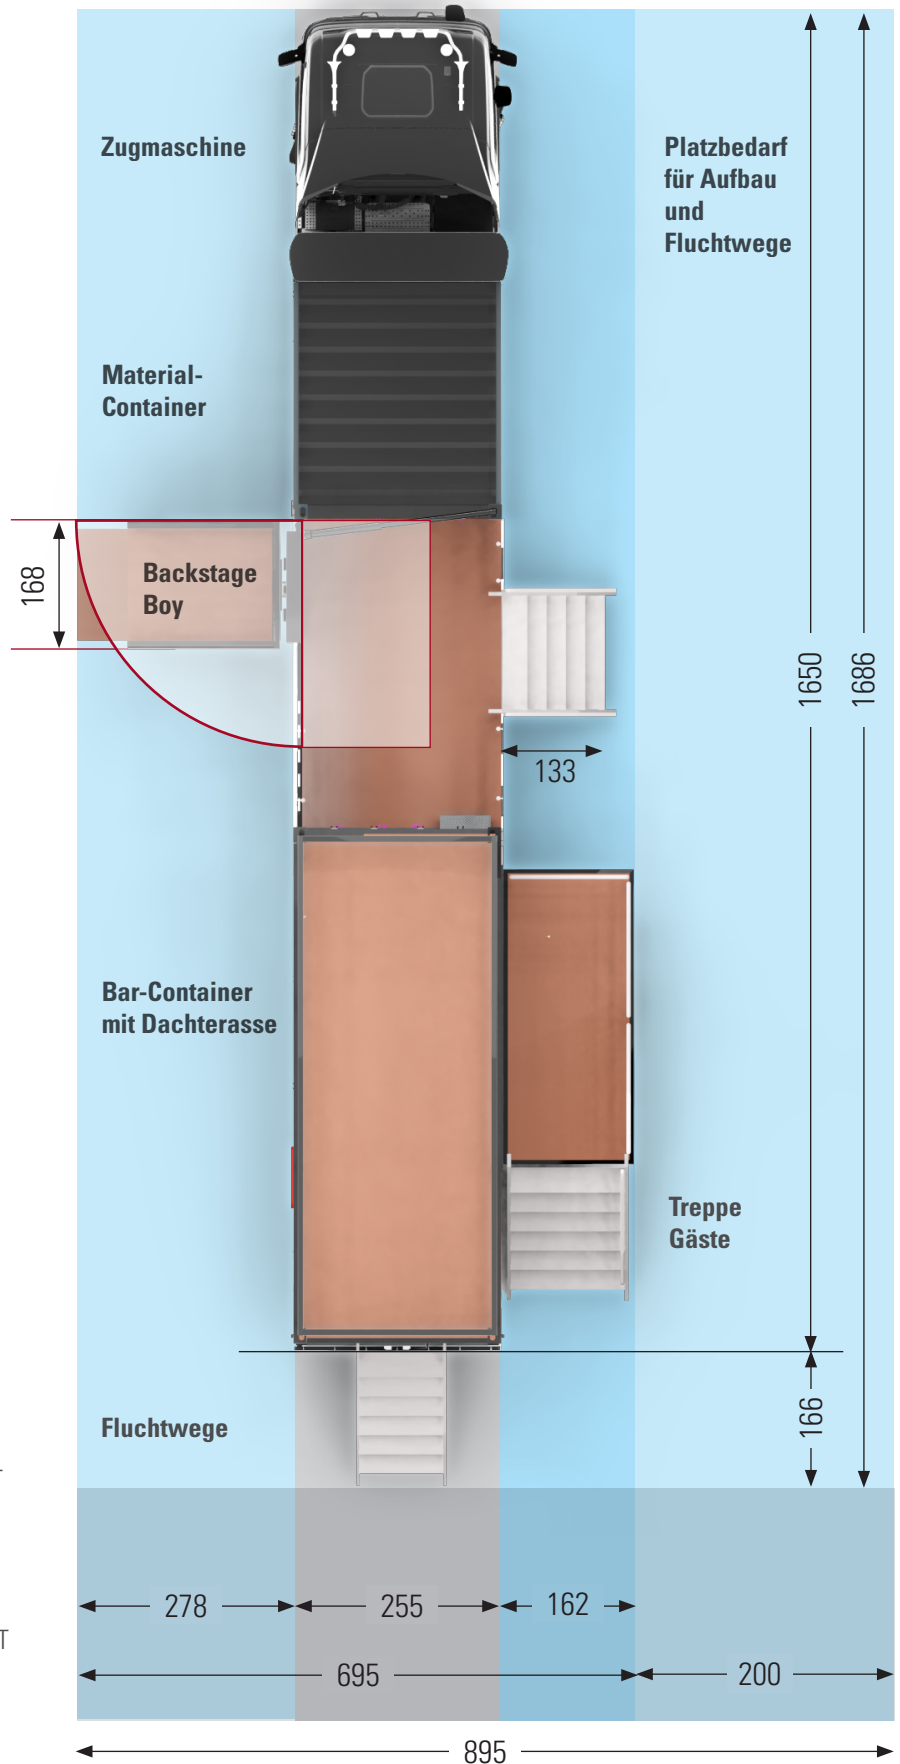

PLATZBEDARF EVENT-TRUCK

Event-Truck

Intern-Nr.: 750.002 (Z), 750.202 (AL)

Fahrbereiter Zustand:

L: 1650 cm | B: 255 cm | H: 400cm | GG: 25 T

**Aufgebauter Zustand
(inkl. Fluchtwege):**

L: 1686 cm | B: 895 cm | H: 650 cm | GG: 25 T

Alle Masse in cm.