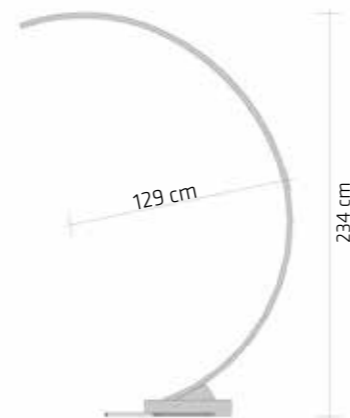

Abmessungen:
H: 234 cm
Radius: 129 cm

LEUCHTEN

27083

Stehlampe Bergen
H 190 cm
Lampenschirm Ø 40 cm

25714

Säule beleuchtet
mit Akku Ø 30 cm
H 160 cm

25713

Säule beleuchtet
mit Akku
Ø 30 cm H 106 cm