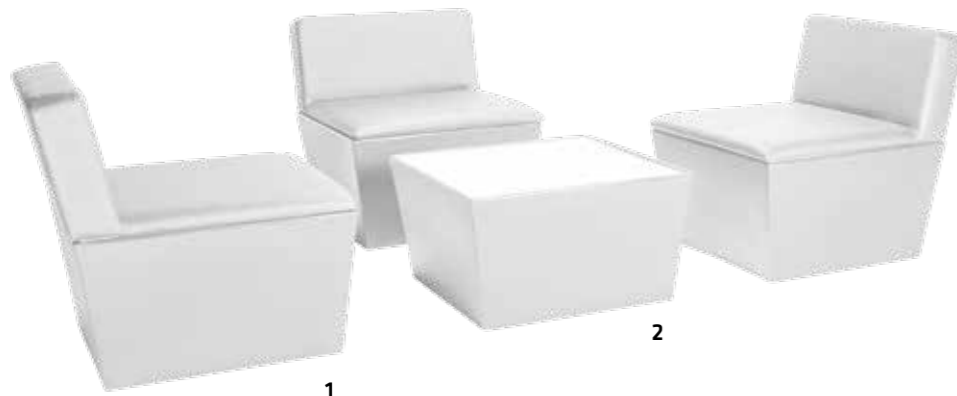

25910
Bank Pool weiss M1
40 x 80 cm H 30 cm
25911
Tisch tief Pool weiss M1
40 x 80 cm H 30 cm (mit Plexiglas Platte)

Das Mobiliar Pool ist ideal für die Verwendung im Aussenbereich, denn seine Verkleidung ist wasserabweisend.

MOBILIAR KEGEL

21423
1 | Modul Kegel weiss, Mitte
75 x 75 x 75 cm
(oder individueller Sessel)

21427
2 | Tisch tief Kegel weiss, mit Oberfläche Acryl
weiss 70 x 70 x 40 cm
21425
Tisch tief Kegel weiss, mit Eisbecken für
Champagner 70 x 70 x 40 cm