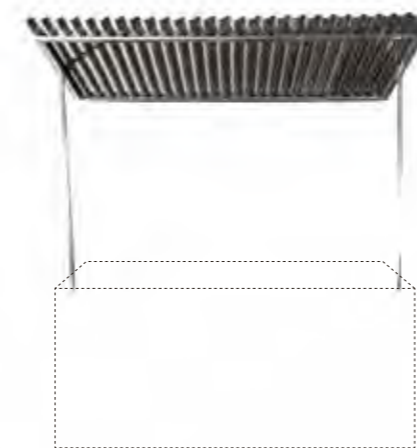

24165

Seitenwände LF Lackfolie 13 x 103 cm H 91 cm
für Buffet klappbar - Farben nach Wahl

24627

Seitenwände LF Chintz 13 x 103 cm H 91 cm
für Buffet klappbar - Farben nach Wahl

24626

Seitenwände LF Baumwoll-Frottee 13 x 103 cm H 91 cm
für Buffet klappbar - Farben nach Wahl

▷ Option 4 : Fügen Sie Ihrem Buffet ein Dach hinzu.
(diese Option ist mit den Seitenwänden nicht kompatibel)

19090

Wellblechdach für Buffet klappbar
140 x 206 cm H 127 cm