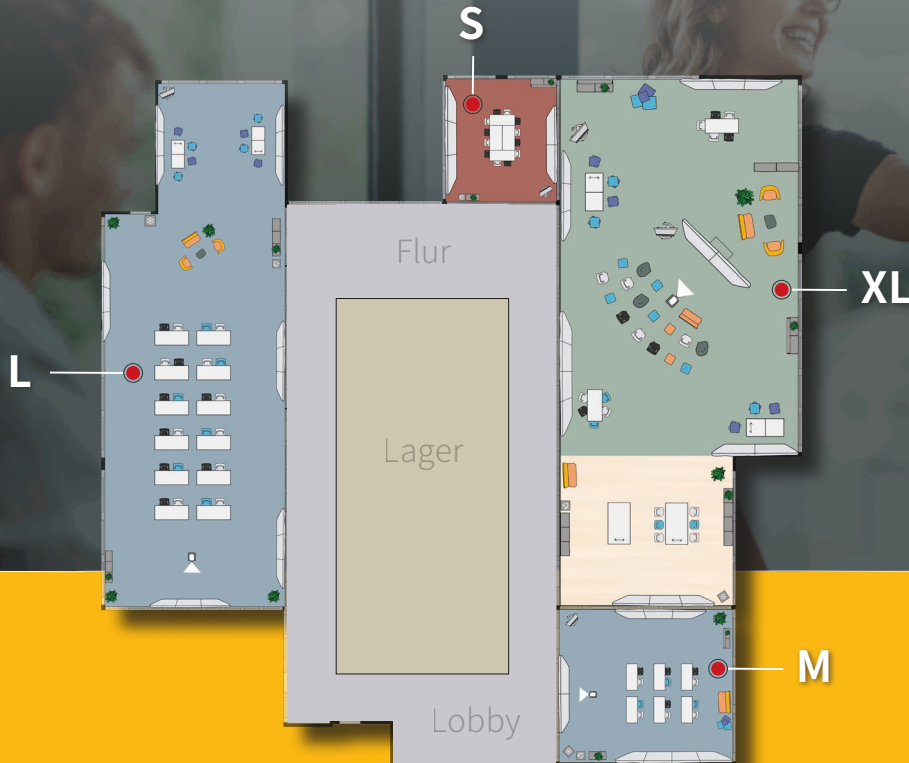

memox.world | YOND - Grundriss

850m²

4 Räume

Platz für 365 Personen

140m² beschreibbare Wände

memox.
workshop.meeting.conference spaces and services