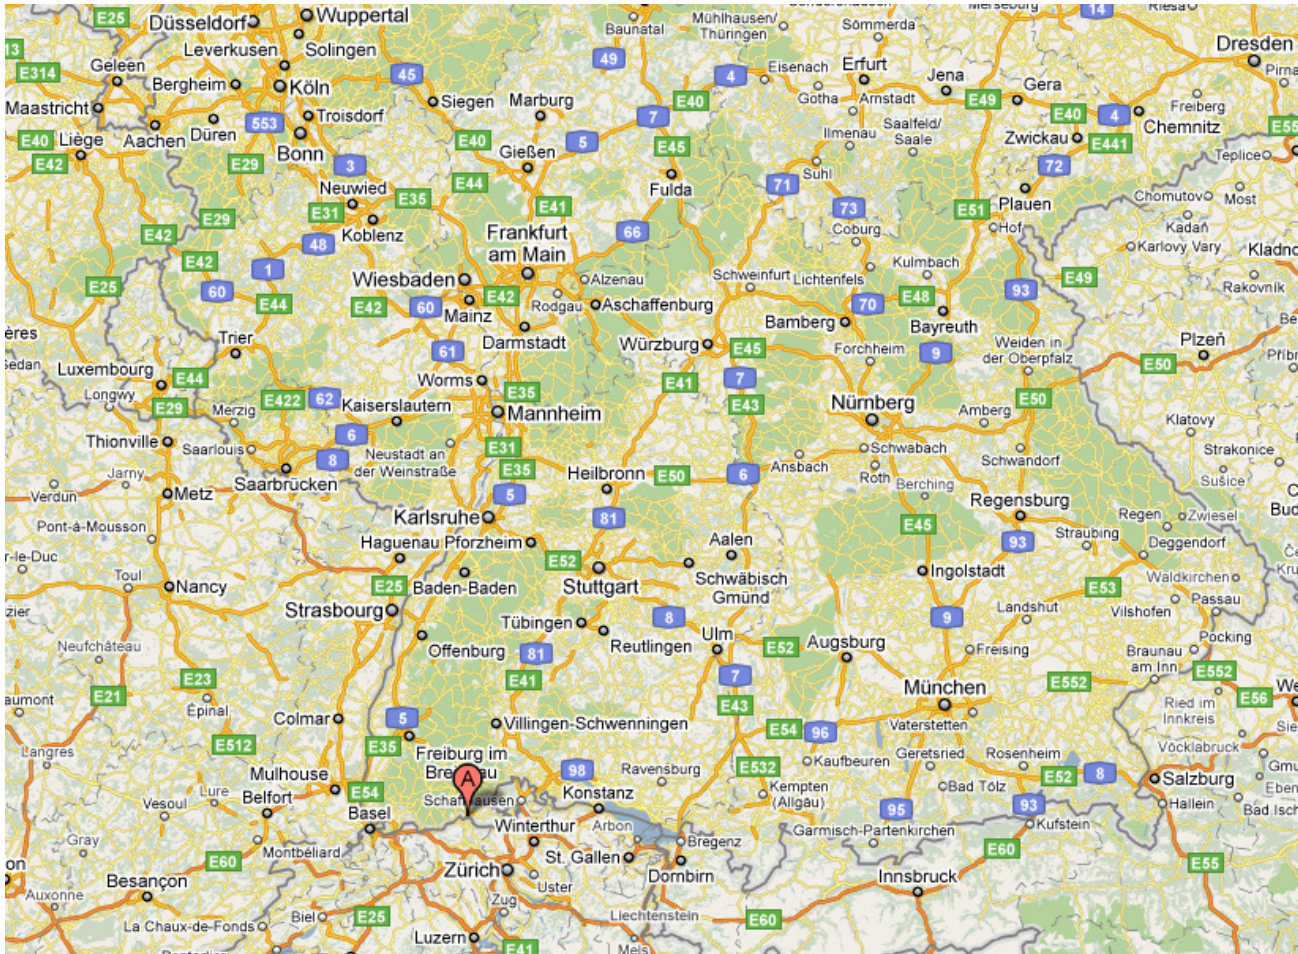

Anfahrtsbeschreibung HVT – Hochrhein Veranstaltungstechnik

Aus Richtung Freiburg/ Titisee-Neustadt:

Von der B 500 auf die B34 Richtung Tiengen abbiegen.
 Waldshut auf der B34 verlassen.
 Bei der Abbiegung auf die L 161 in Richtung Gurtweil fahren.
 2. Abbiegung links in die Kupferschmidstrasse.
 Nach 400m auf der rechten Seite – HVT – Hochrhein Veranstaltungstechnik

Aus Richtung Bad Säckingen/ Basel:

Waldshut auf der B34 Richtung Tiengen verlassen.
 Bei der Abbiegung auf die L 161 in Richtung Gurtweil fahren.
 2. Abbiegung links in die Kupferschmidstrasse.
 Nach 400m auf der rechten Seite – HVT – Hochrhein Veranstaltungstechnik

Aus der Schweiz:

Am Grenzübergang Koblenz/ Waldshut auf die B34 Richtung abbiegen.
 Bei der Abbiegung auf die L 161 in Richtung Gurtweil fahren.
 2. Abbiegung links in die Kupferschmidstrasse.
 Nach 400m auf der rechten Seite – HVT – Hochrhein Veranstaltungstechnik

Aus Richtung Singen/ Stuttgart:

Von der A 98 auf die B34 Richtung Waldshut abbiegen.
 Bei der nächsten Abbiegung auf die L 161 in Richtung Gurtweil fahren.
 1. Abbiegung links in die Kupferschmidstrasse.
 Nach 400m auf der rechten Seite – HVT – Hochrhein Veranstaltungstechnik