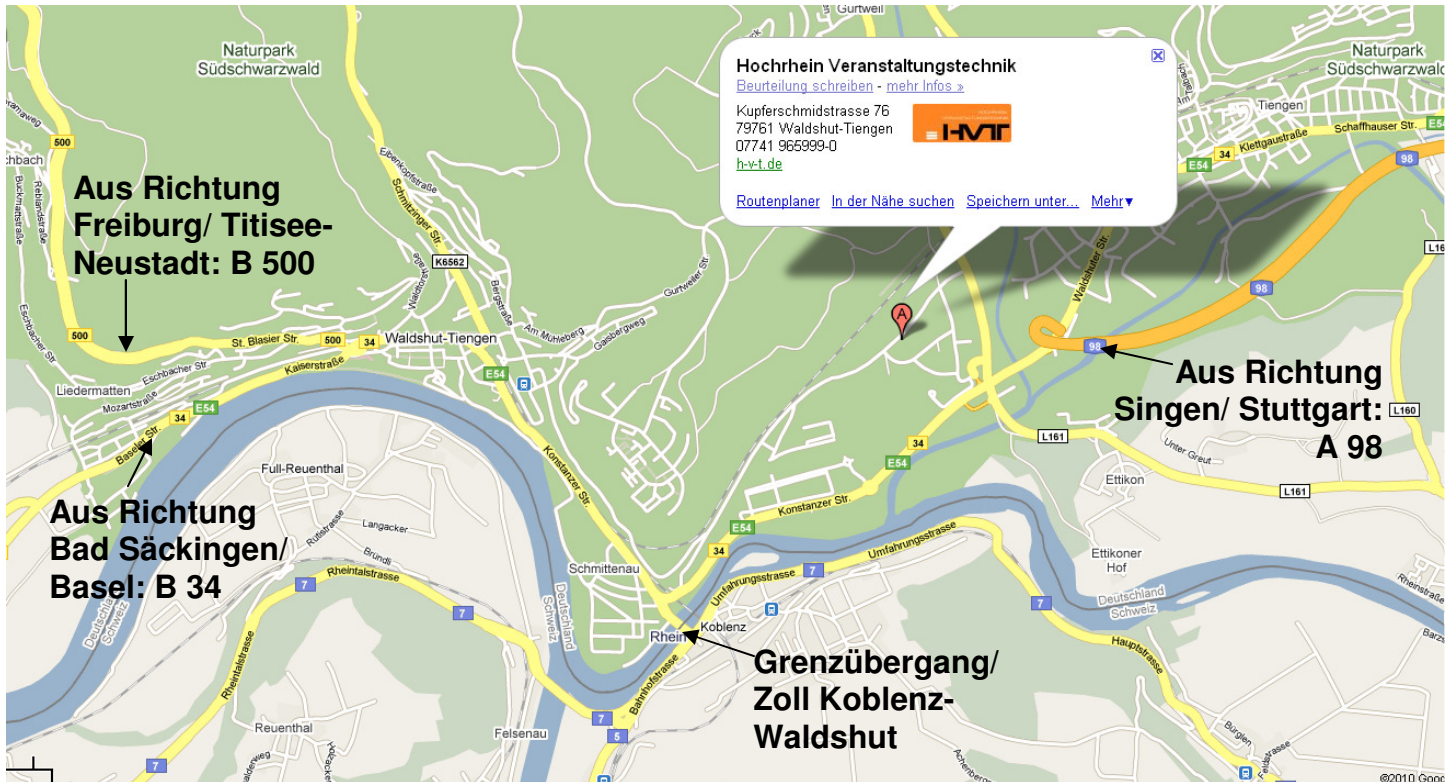

Anfahrtsbeschreibung HVT – Hochrhein Veranstaltungstechnik

Aus Richtung Freiburg/ Titisee-Neustadt:

Von der B 500 auf die B34 Richtung Tiengen abbiegen.
 Waldshut auf der B34 verlassen.
 Bei der Abbiegung auf die L 161 in Richtung Gurtweil fahren.
 2. Abbiegung links in die Kupferschmidstrasse.
 Nach 400m auf der rechten Seite – HVT – Hochrhein Veranstaltungstechnik

Aus Richtung Bad Säckingen/ Basel:

Waldshut auf der B34 Richtung Tiengen verlassen.
 Bei der Abbiegung auf die L 161 in Richtung Gurtweil fahren.
 2. Abbiegung links in die Kupferschmidstrasse.
 Nach 400m auf der rechten Seite – HVT – Hochrhein Veranstaltungstechnik

Aus der Schweiz:

Am Grenzübergang Koblenz/ Waldshut auf die B34 Richtung abbiegen.
 Bei der Abbiegung auf die L 161 in Richtung Gurtweil fahren.
 2. Abbiegung links in die Kupferschmidstrasse.
 Nach 400m auf der rechten Seite – HVT – Hochrhein Veranstaltungstechnik

Aus Richtung Singen/ Stuttgart:

Von der A 98 auf die B34 Richtung Waldshut abbiegen.
 Bei der nächsten Abbiegung auf die L 161 in Richtung Gurtweil fahren.
 1. Abbiegung links in die Kupferschmidstrasse.
 Nach 400m auf der rechten Seite – HVT – Hochrhein Veranstaltungstechnik