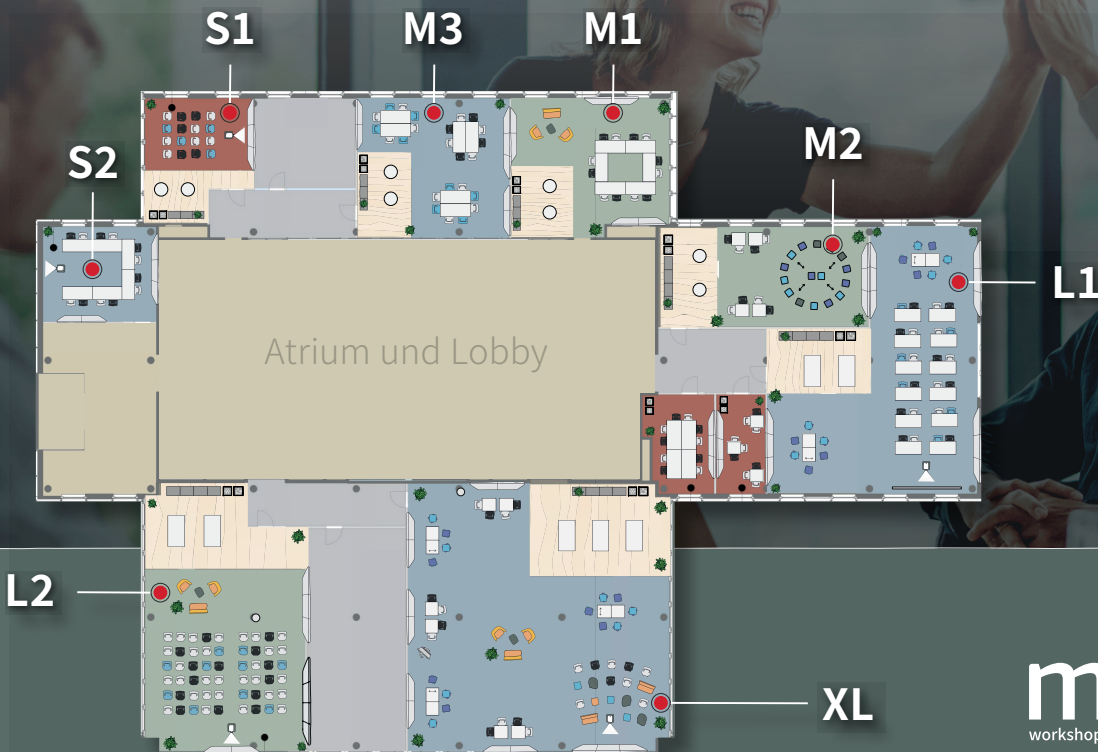

# Unsere Location - Basel SBB

 1.450m<sup>2</sup>  BIS ZU 400 TEILNEHMER  225m<sup>2</sup> MAGNETISCHE WHITEBOARDS  BIS ZU 37 BREAK-OUTS

**memox.**  
workshop.meeting.conference spaces and services