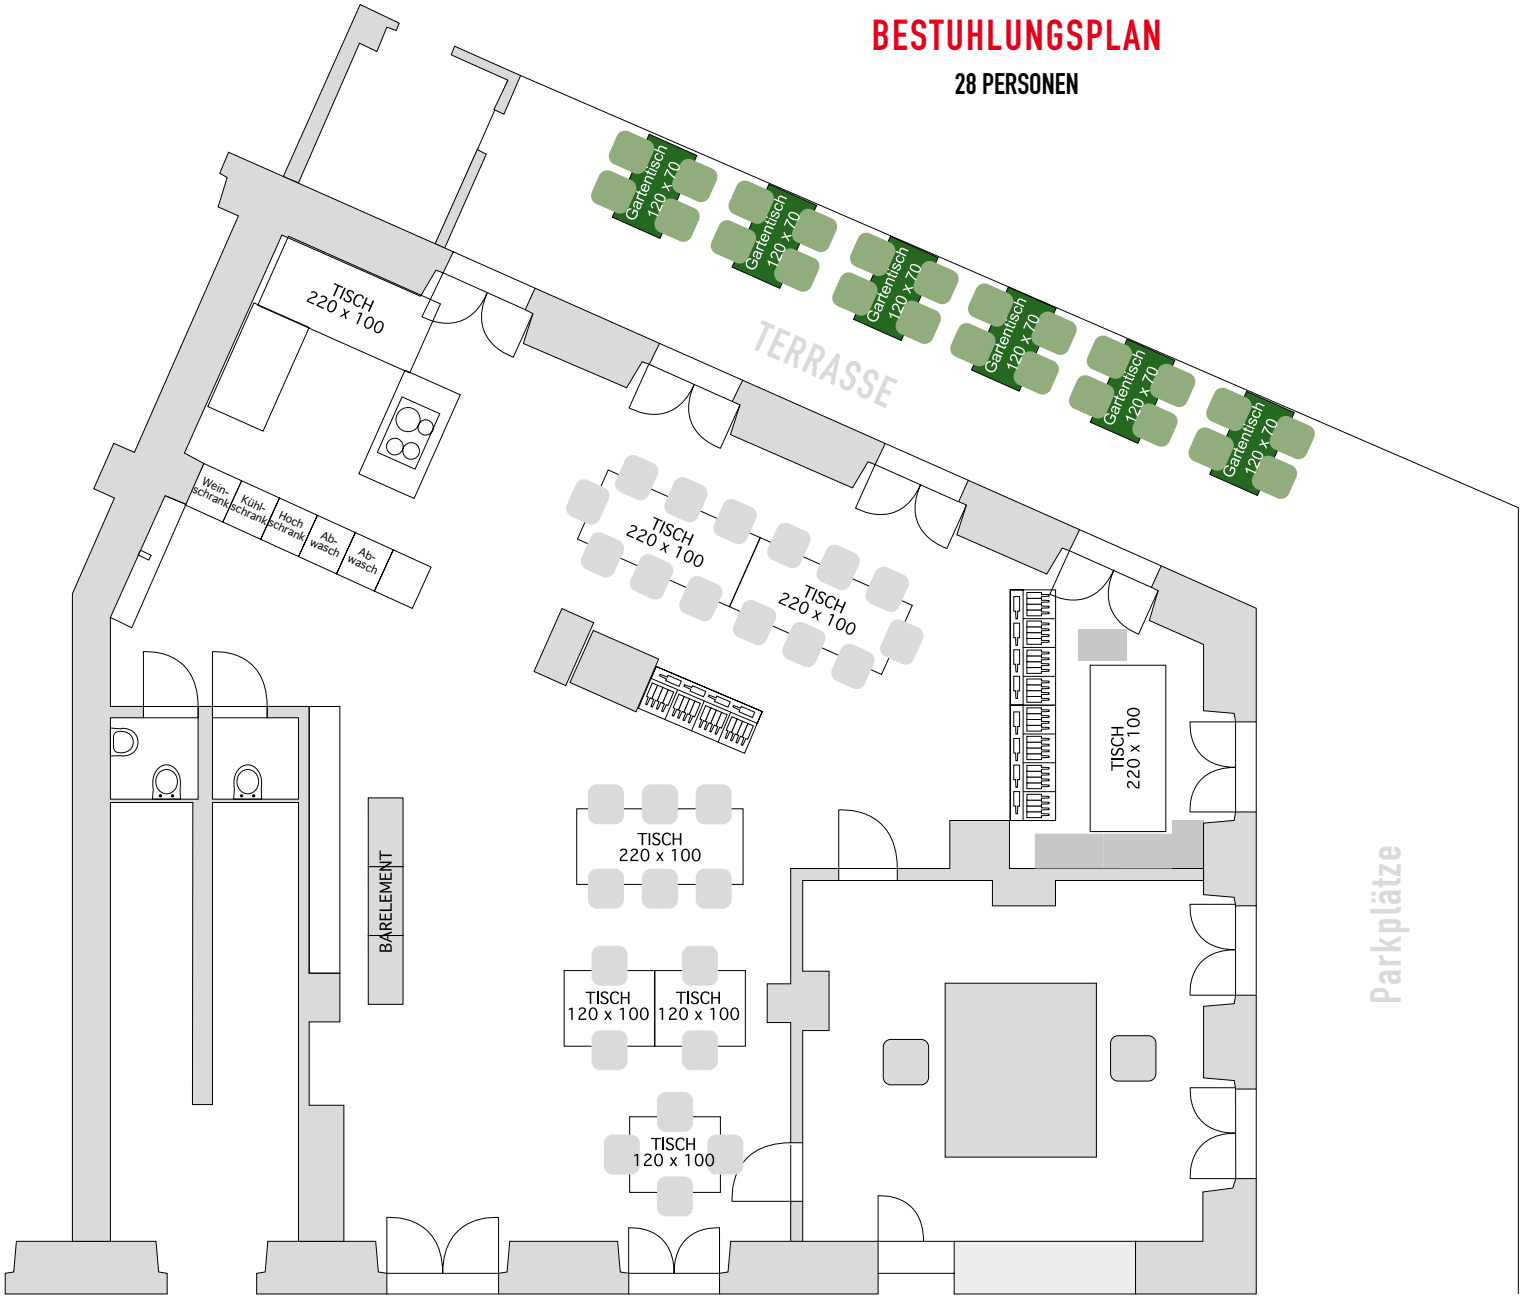

BESTUHLUNGSPLAN

GRUND-EINRICHTUNG

für 40 personen

BESTUHLUNGSPLAN
FÜR 46 PERSONEN

BESTUHLUNGSPLAN

FÜR 58 PERSONEN INNEN
24 PERSONEN AUF TERRASSE

BESTUHLUNGSPLAN
FÜR 44 PERSONEN

BESTUHLUNGSPLAN
FÜR 36 – 42 PERSONEN LOCKER GESTUHLT

BESTUHLUNGSPLAN

KINOBESTUHLUNG

34 vorne 6 hinten

BESTUHLUNGSPLAN

UNTERTEILUNG

BESTUHLUNGSPLAN

VARIANTEN

BESTUHLUNGSPLAN

44 PERSONEN

BESTUHLUNGSPLAN

34 PERSONEN

BESTUHLUNGSPLAN

28 PERSONEN

BESTUHLUNGSPLAN

GROSSER FAMILIENTISCH

28 PERSONEN

BESTUHLUNGSPLAN

60 PERSONEN

BESTUHLUNGSPLAN

42 PERSONEN

BESTUHLUNGSPLAN

FÜR ca. 40 – 50 PERSONEN

BESTUHLUNGSPLAN

46 PERSONEN