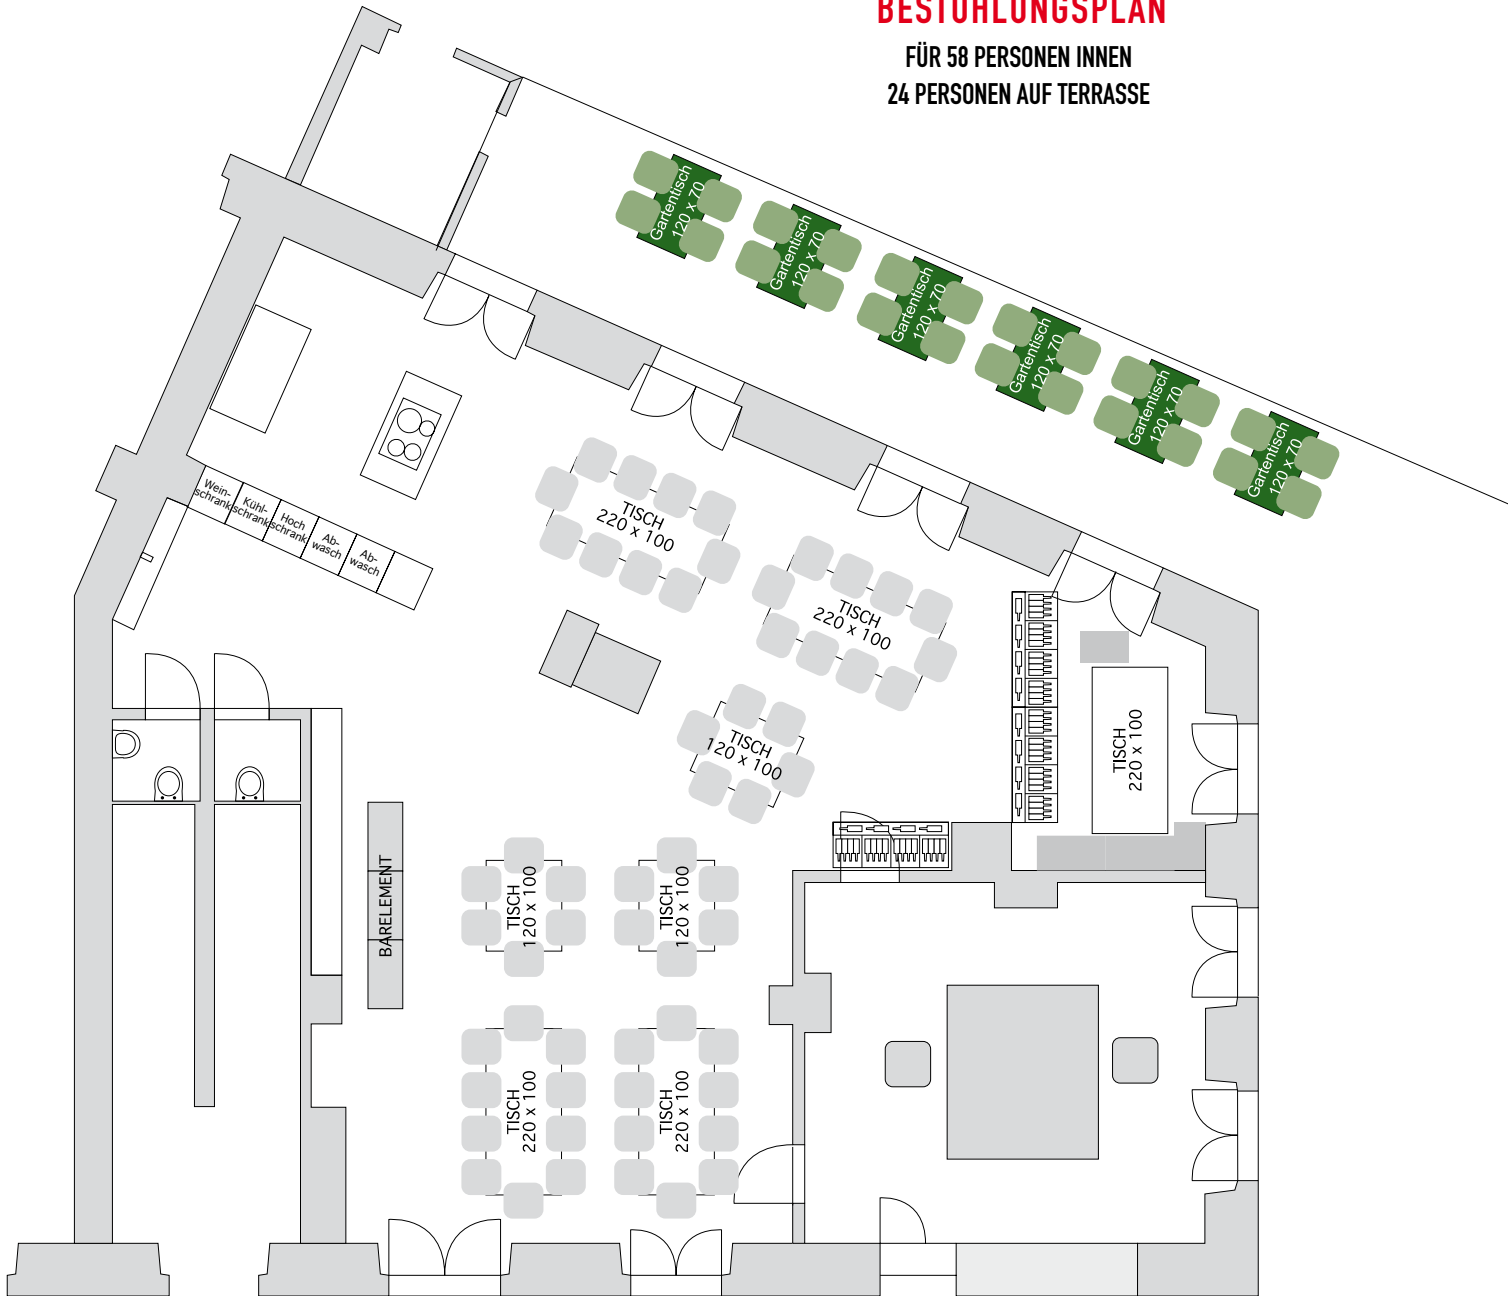

BESTUHLUNGSPLAN

GRUND-EINRICHTUNG

für 40 personen

BESTUHLUNGSPLAN
FÜR 46 PERSONEN

BESTUHLUNGSPLAN

FÜR 58 PERSONEN INNEN
24 PERSONEN AUF TERRASSE

BESTUHLUNGSPLAN
FÜR 44 PERSONEN

BESTUHLUNGSPLAN
FÜR 36 – 42 PERSONEN LOCKER GESTUHLT

BESTUHLUNGSPLAN

KINOBESTUHLUNG

34 vorne 6 hinten

BESTUHLUNGSPLAN

UNTERTEILUNG

BESTUHLUNGSPLAN

VARIANTEN

BESTUHLUNGSPLAN