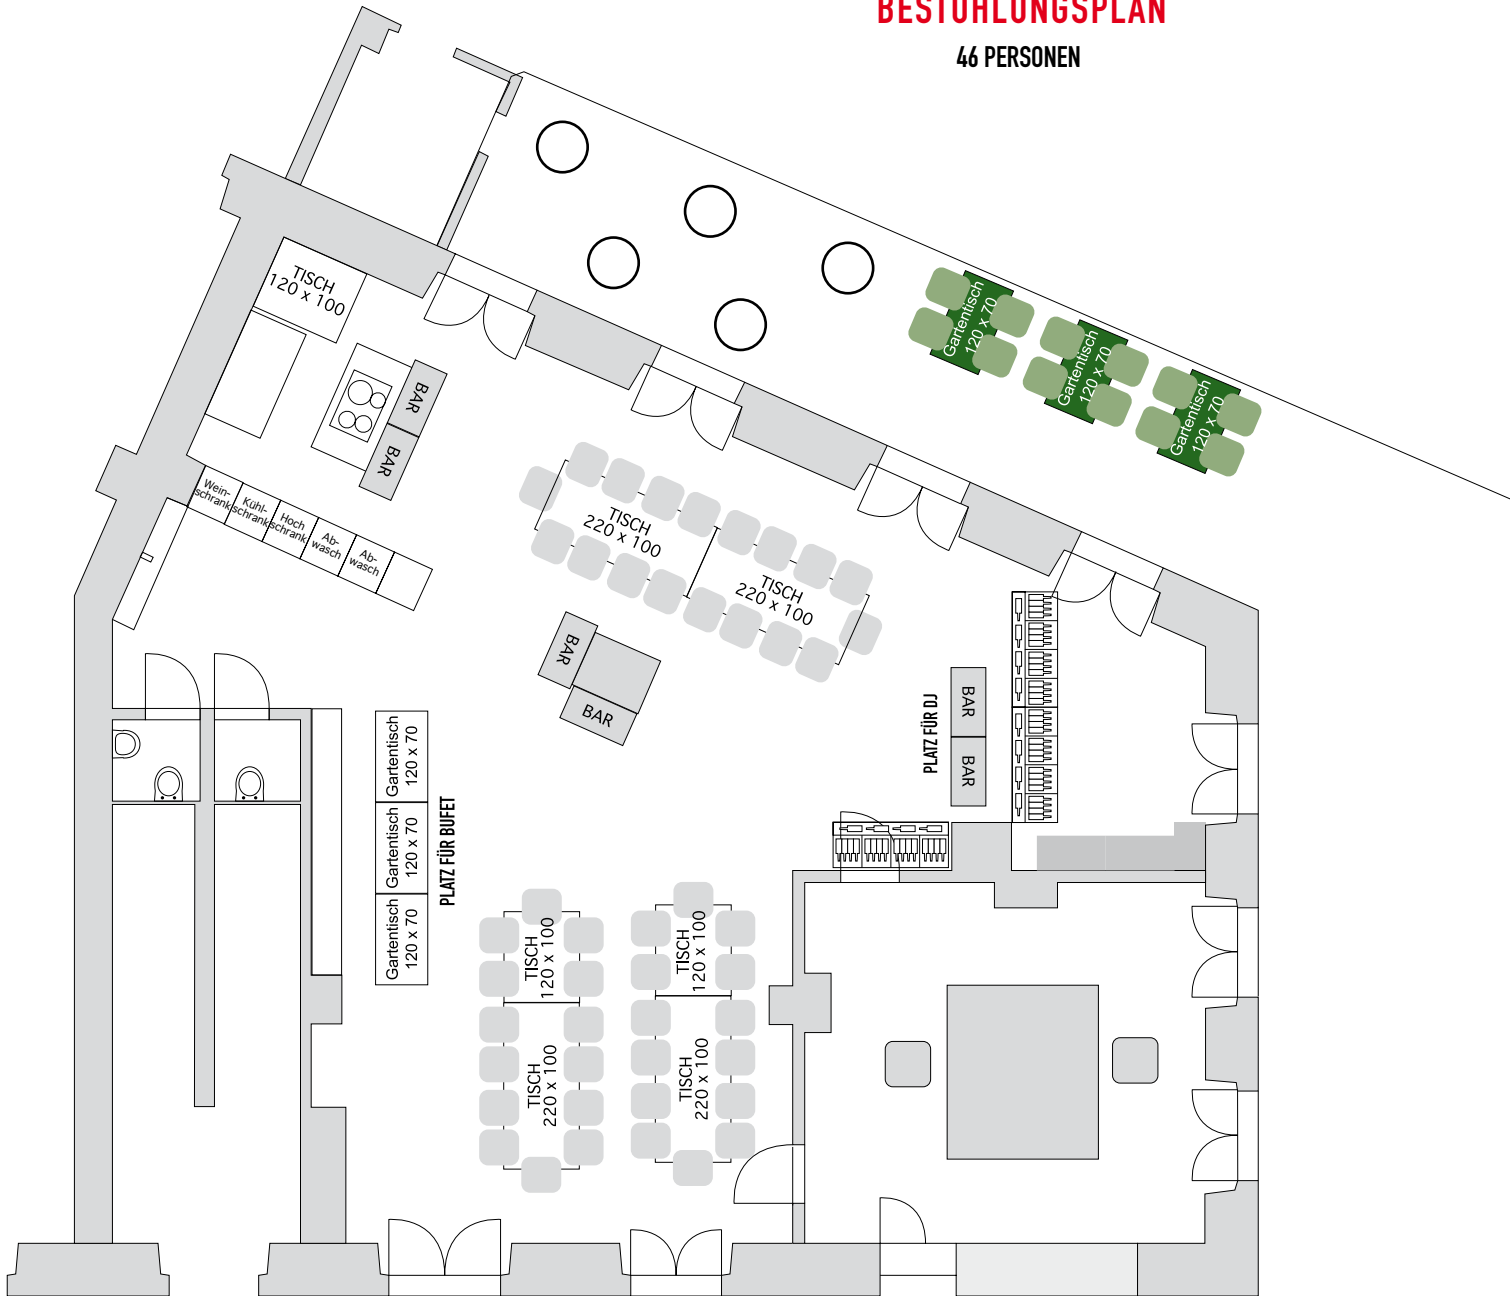

BESTUHLUNGSPLAN

GRUND-EINRICHTUNG

für 40 personen

BESTUHLUNGSPLAN
FÜR 46 PERSONEN

BESTUHLUNGSPLAN

FÜR 58 PERSONEN INNEN
24 PERSONEN AUF TERRASSE

BESTUHLUNGSPLAN
FÜR 44 PERSONEN

BESTUHLUNGSPLAN
FÜR 36 – 42 PERSONEN LOCKER GESTUHLT

44 PERSONEN

BESTUHLUNGSPLAN

26 PERSONEN
locker gestuhlt

BESTUHLUNGSPLAN

40 PERSONEN

BESTUHLUNGSPLAN

46 PERSONEN

BESTUHLUNGSPLAN

38 - 44 PERSONEN

BESTUHLUNGSPLAN

38 PERSONEN
MIT BUFFET

BESTUHLUNGSPLAN

39 Personen

BESTUHLUNGSPLAN

30 PERSONEN
mit grossem Buffet

BESTUHLUNGSPLAN

60 - 70 PERSONEN

36 SITZPLÄTZE

BESTUHLUNGSPLAN

38 - 52 PERSONEN

BESTUHLUNGSPLAN
FÜR 52 PERSONEN

BESTUHLUNGSPLAN

FÜR 46 - 54 PERSONEN