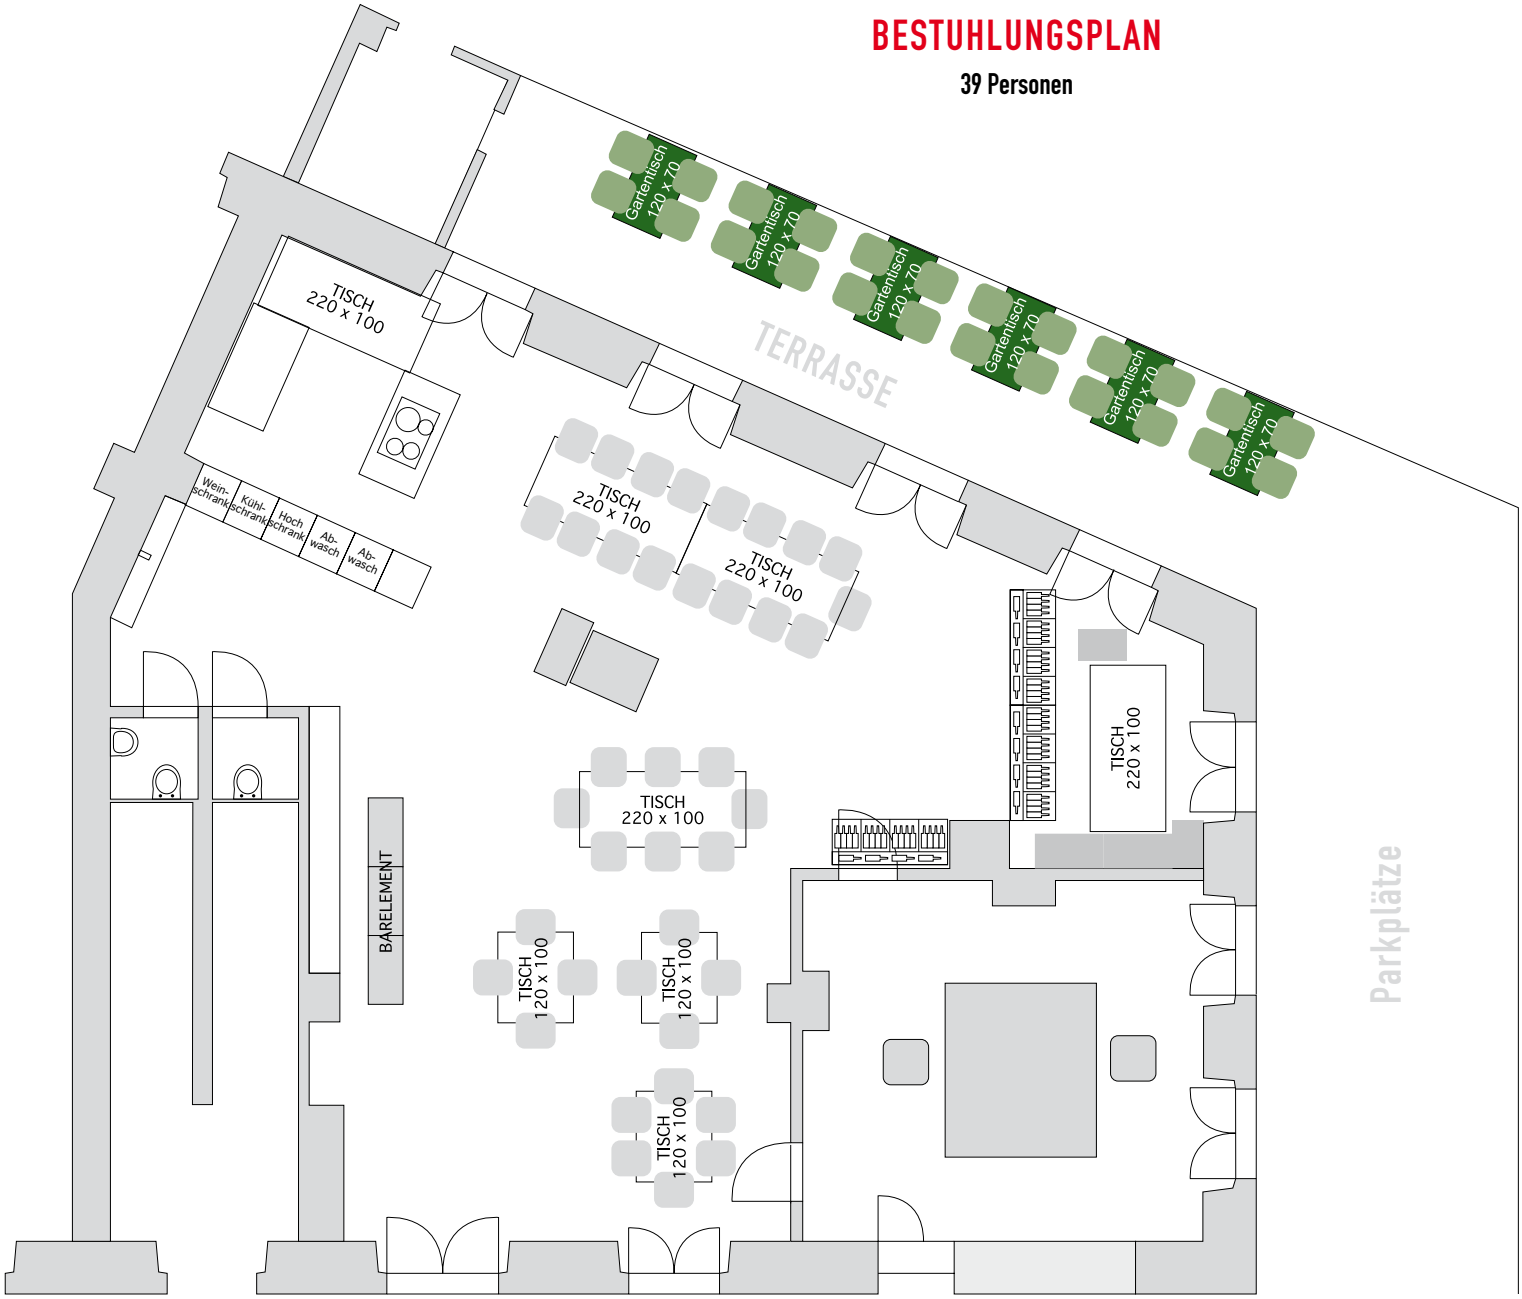

BESTUHLUNGSPLAN

GRUND-EINRICHTUNG

für 40 personen

BESTUHLUNGSPLAN
FÜR 46 PERSONEN

BESTUHLUNGSPLAN

FÜR 58 PERSONEN INNEN
24 PERSONEN AUF TERRASSE

BESTUHLUNGSPLAN
FÜR 44 PERSONEN

BESTUHLUNGSPLAN
FÜR 36 – 42 PERSONEN LOCKER GESTUHLT

38 PERSONEN

BESTUHLUNGSPLAN

44 PERSONEN

BESTUHLUNGSPLAN

28 - 34 PERSONEN

BESTUHLUNGSPLAN

56 PERSONEN

BESTUHLUNGSPLAN

38 - 44 PERSONEN

BESTUHLUNGSPLAN

38 PERSONEN
MIT BUFFET

BESTUHLUNGSPLAN

39 Personen

BESTUHLUNGSPLAN

30 PERSONEN
mit grossem Buffet

BESTUHLUNGSPLAN

60 - 70 PERSONEN

36 SITZPLÄTZE

BESTUHLUNGSPLAN

38 - 52 PERSONEN

BESTUHLUNGSPLAN
FÜR 52 PERSONEN

BESTUHLUNGSPLAN

FÜR 46 - 54 PERSONEN