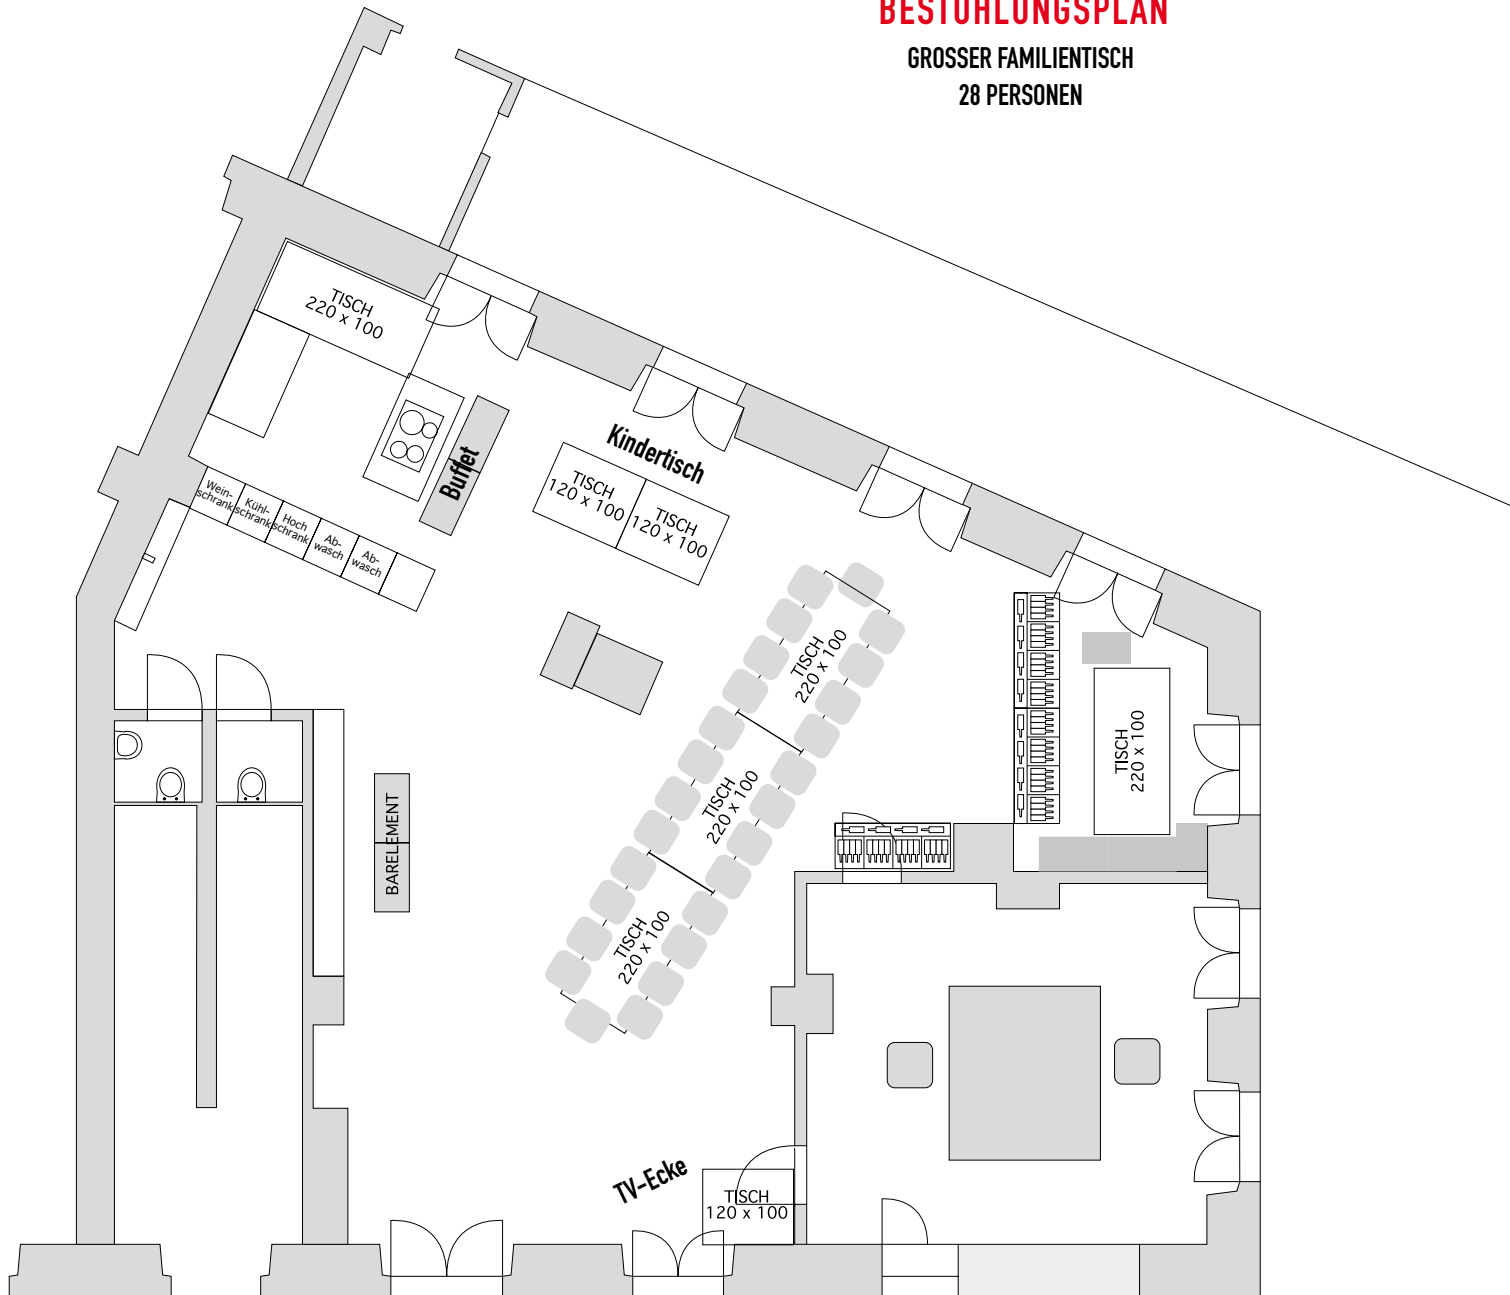

BESTUHLUNGSPLAN

GRUND-EINRICHTUNG

für 40 personen

BESTUHLUNGSPLAN
FÜR 46 PERSONEN

BESTUHLUNGSPLAN

FÜR 58 PERSONEN INNEN
24 PERSONEN AUF TERRASSE

BESTUHLUNGSPLAN
FÜR 44 PERSONEN

BESTUHLUNGSPLAN
FÜR 36 – 42 PERSONEN LOCKER GESTUHLT

BESTUHLUNGSPLAN

KINOBESTUHLUNG

34 vorne 6 hinten

BESTUHLUNGSPLAN

UNTERTEILUNG

BESTUHLUNGSPLAN

VARIANTEN

BESTUHLUNGSPLAN

44 PERSONEN

BESTUHLUNGSPLAN

34 PERSONEN

BESTUHLUNGSPLAN

28 PERSONEN

BESTUHLUNGSPLAN

GROSSER FAMILIENTISCH

28 PERSONEN

BESTUHLUNGSPLAN

60 PERSONEN

BESTUHLUNGSPLAN

42 PERSONEN

BESTUHLUNGSPLAN

FÜR ca. 40 – 50 PERSONEN

BESTUHLUNGSPLAN

46 PERSONEN