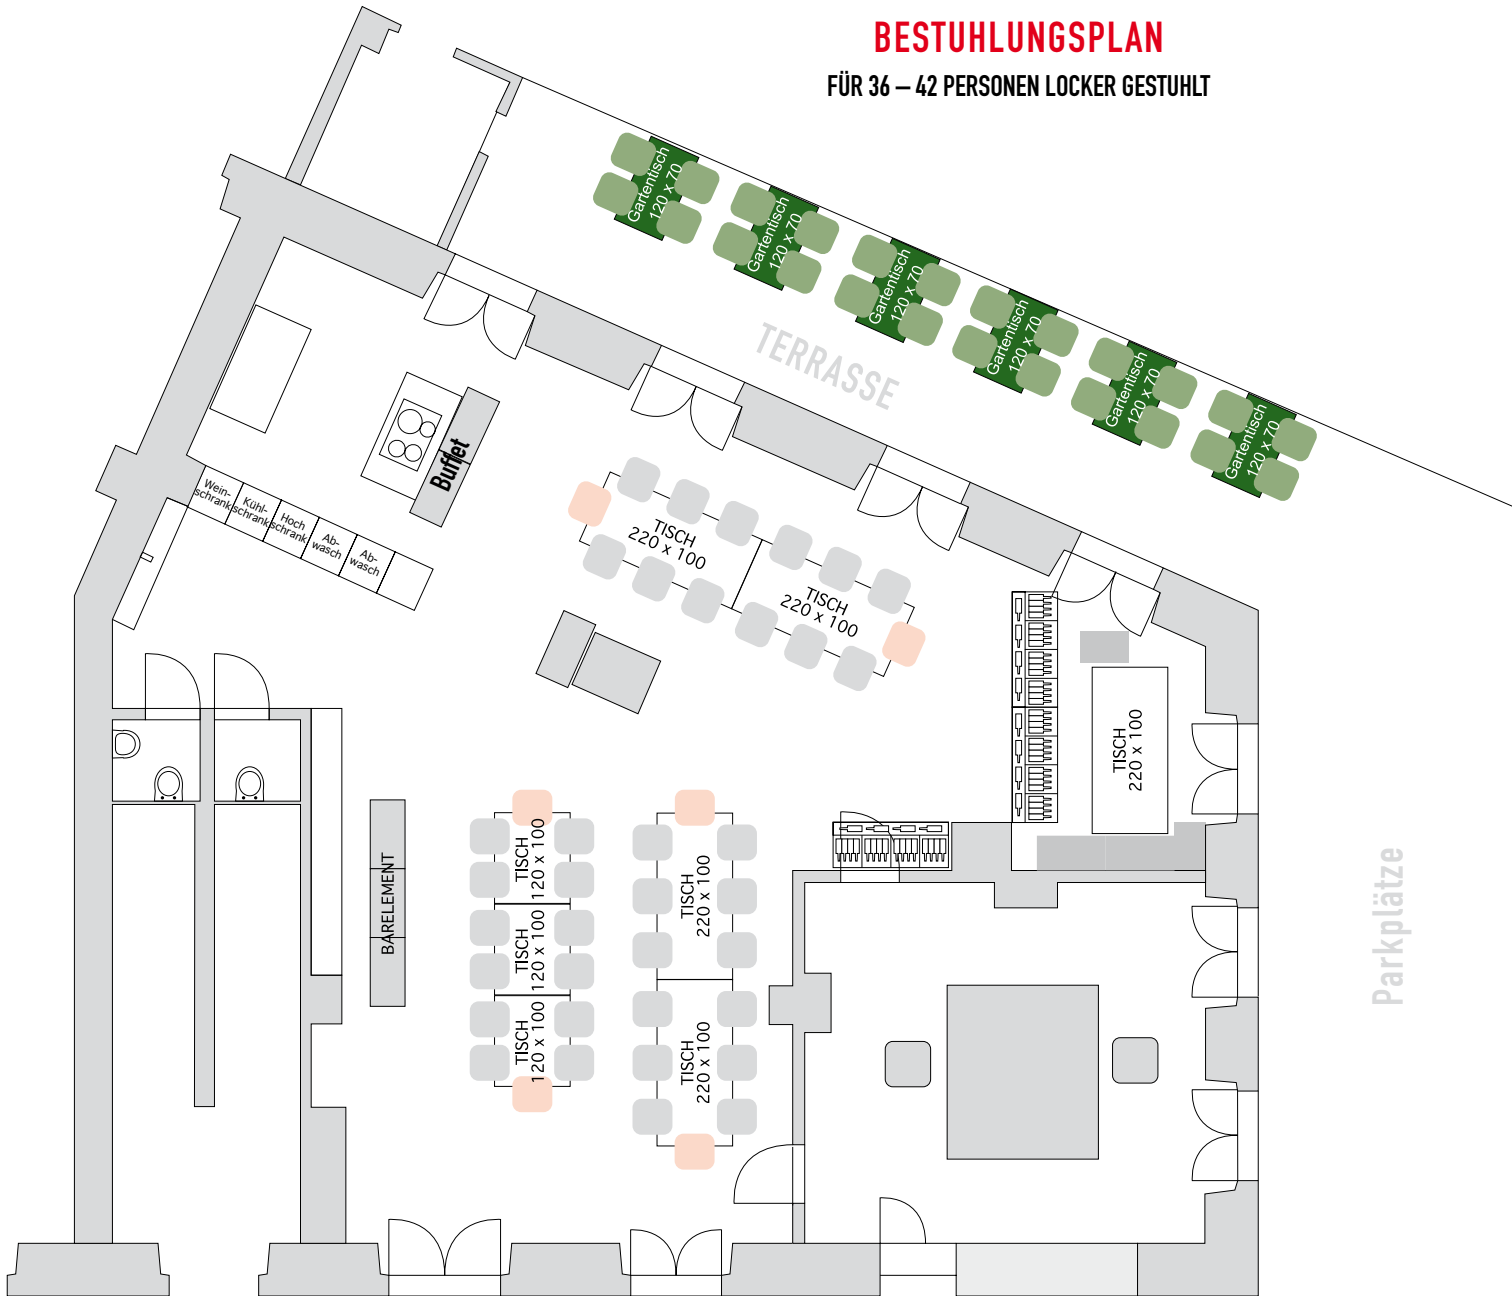

BESTUHLUNGSPLAN

GRUND-EINRICHTUNG

für 40 personen

BESTUHLUNGSPLAN
FÜR 46 PERSONEN

BESTUHLUNGSPLAN

FÜR 58 PERSONEN INNEN
24 PERSONEN AUF TERRASSE

BESTUHLUNGSPLAN
FÜR 44 PERSONEN

BESTUHLUNGSPLAN
FÜR 36 – 42 PERSONEN LOCKER GESTUHLT

BESTUHLUNGSPLAN

KINOBESTUHLUNG

34 vorne 6 hinten

BESTUHLUNGSPLAN

UNTERTEILUNG

BESTUHLUNGSPLAN

VARIANTEN

BESTUHLUNGSPLAN

44 PERSONEN

BESTUHLUNGSPLAN

34 PERSONEN

BESTUHLUNGSPLAN

28 PERSONEN

BESTUHLUNGSPLAN

GROSSER FAMILIENTISCH

28 PERSONEN

60 - 70 PERSONEN

36 SITZPLÄTZE

BESTUHLUNGSPLAN

38 - 52 PERSONEN

BESTUHLUNGSPLAN
FÜR 52 PERSONEN

BESTUHLUNGSPLAN

FÜR 46 - 54 PERSONEN