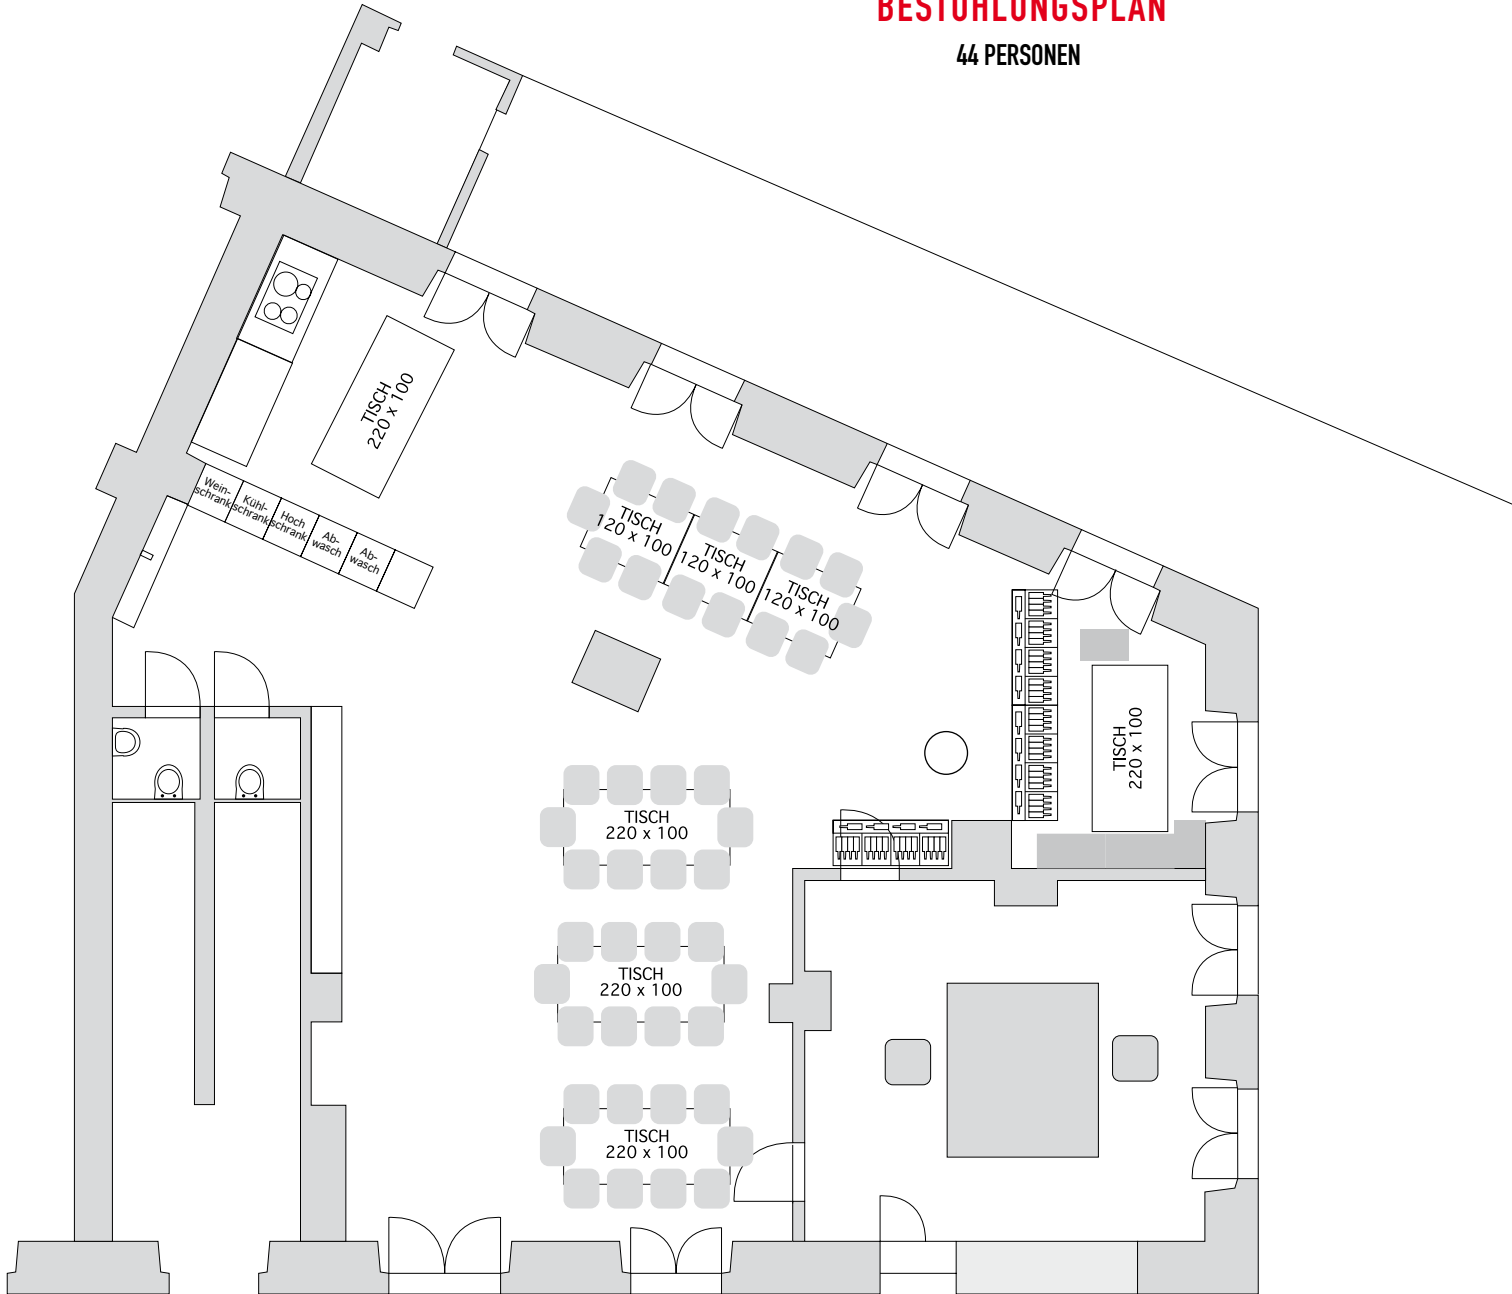

BESTUHLUNGSPLAN

GRUND-EINRICHTUNG

für 40 personen

BESTUHLUNGSPLAN
FÜR 46 PERSONEN

BESTUHLUNGSPLAN

FÜR 58 PERSONEN INNEN
24 PERSONEN AUF TERRASSE

BESTUHLUNGSPLAN
FÜR 44 PERSONEN

BESTUHLUNGSPLAN
FÜR 36 – 42 PERSONEN LOCKER GESTUHLT

38 PERSONEN

BESTUHLUNGSPLAN

44 PERSONEN

BESTUHLUNGSPLAN

28 - 34 PERSONEN

BESTUHLUNGSPLAN

56 PERSONEN

BESTUHLUNGSPLAN