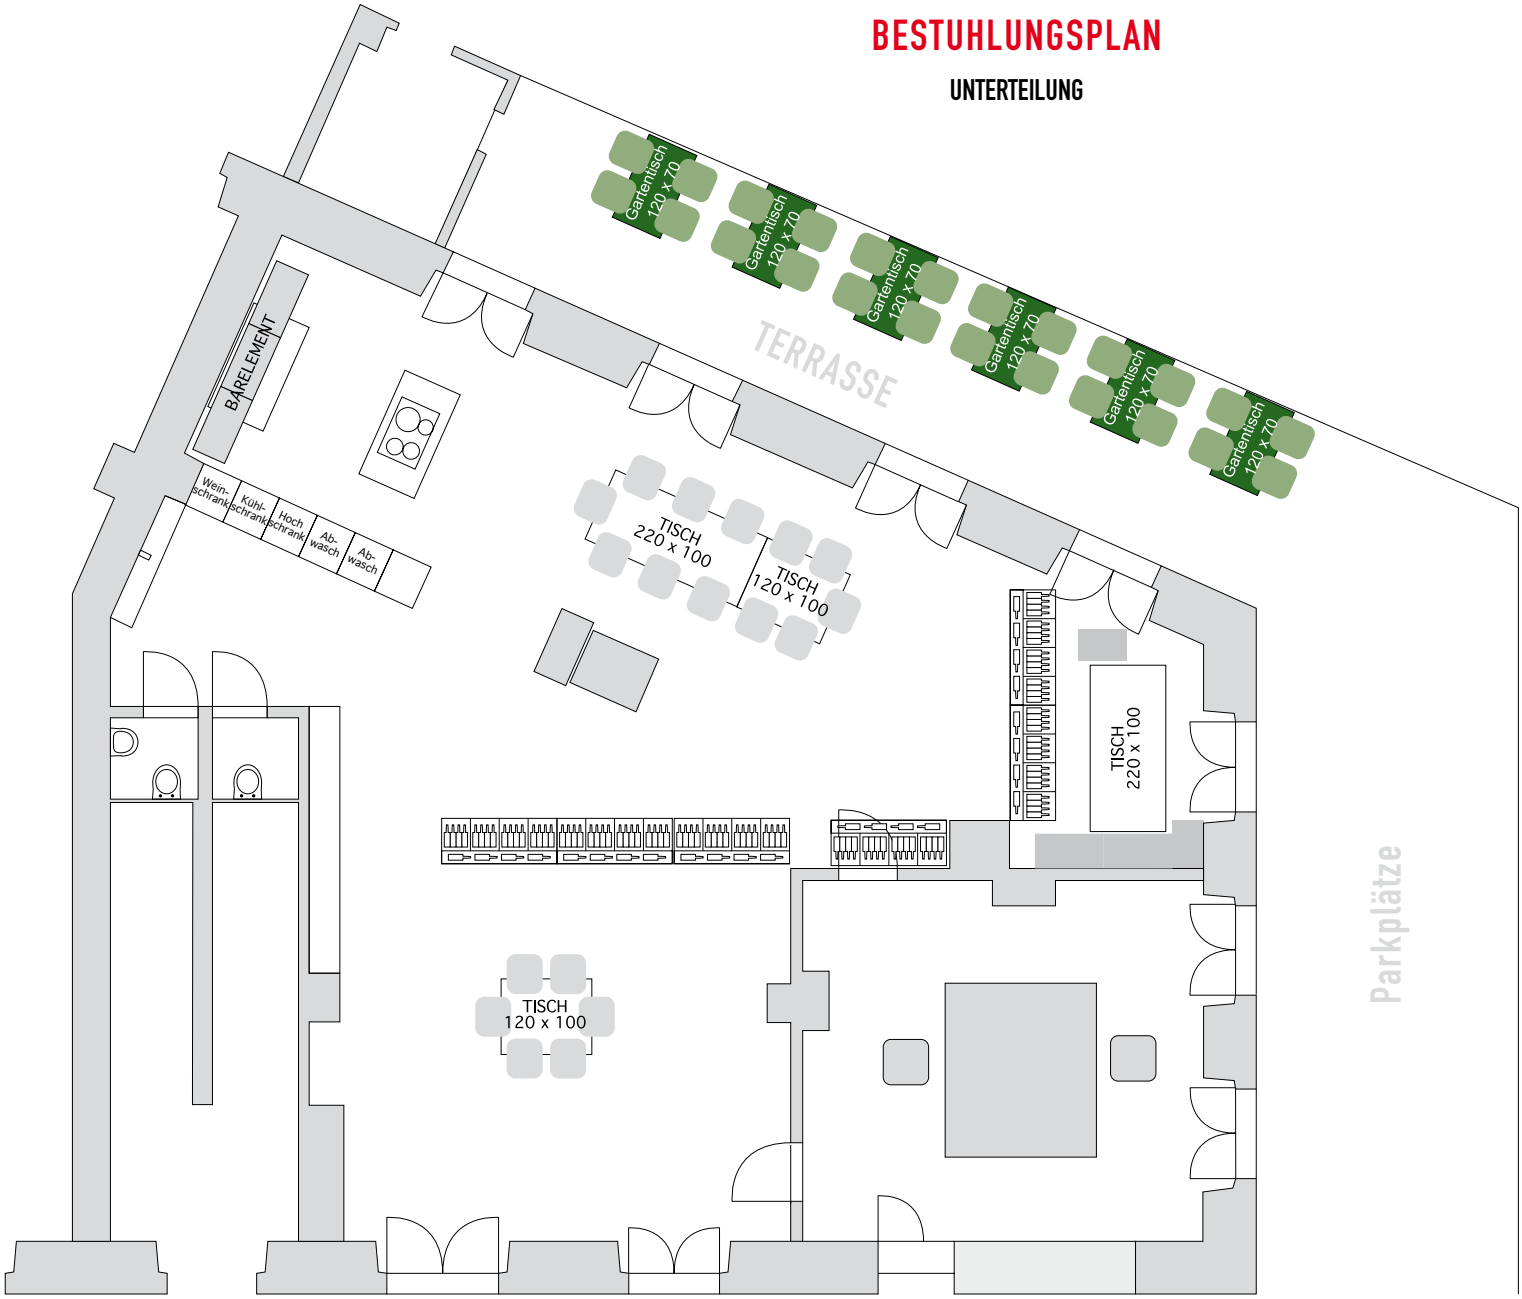

BESTUHLUNGSPLAN

GRUND-EINRICHTUNG

für 40 personen

BESTUHLUNGSPLAN
FÜR 46 PERSONEN

BESTUHLUNGSPLAN

FÜR 58 PERSONEN INNEN
24 PERSONEN AUF TERRASSE

BESTUHLUNGSPLAN
FÜR 44 PERSONEN

BESTUHLUNGSPLAN
FÜR 36 – 42 PERSONEN LOCKER GESTUHLT

BESTUHLUNGSPLAN

KINOBESTUHLUNG

34 vorne 6 hinten

BESTUHLUNGSPLAN

UNTERTEILUNG

BESTUHLUNGSPLAN

VARIANTEN

BESTUHLUNGSPLAN

44 PERSONEN

BESTUHLUNGSPLAN

34 PERSONEN

BESTUHLUNGSPLAN

28 PERSONEN

BESTUHLUNGSPLAN

GROSSER FAMILIENTISCH

28 PERSONEN