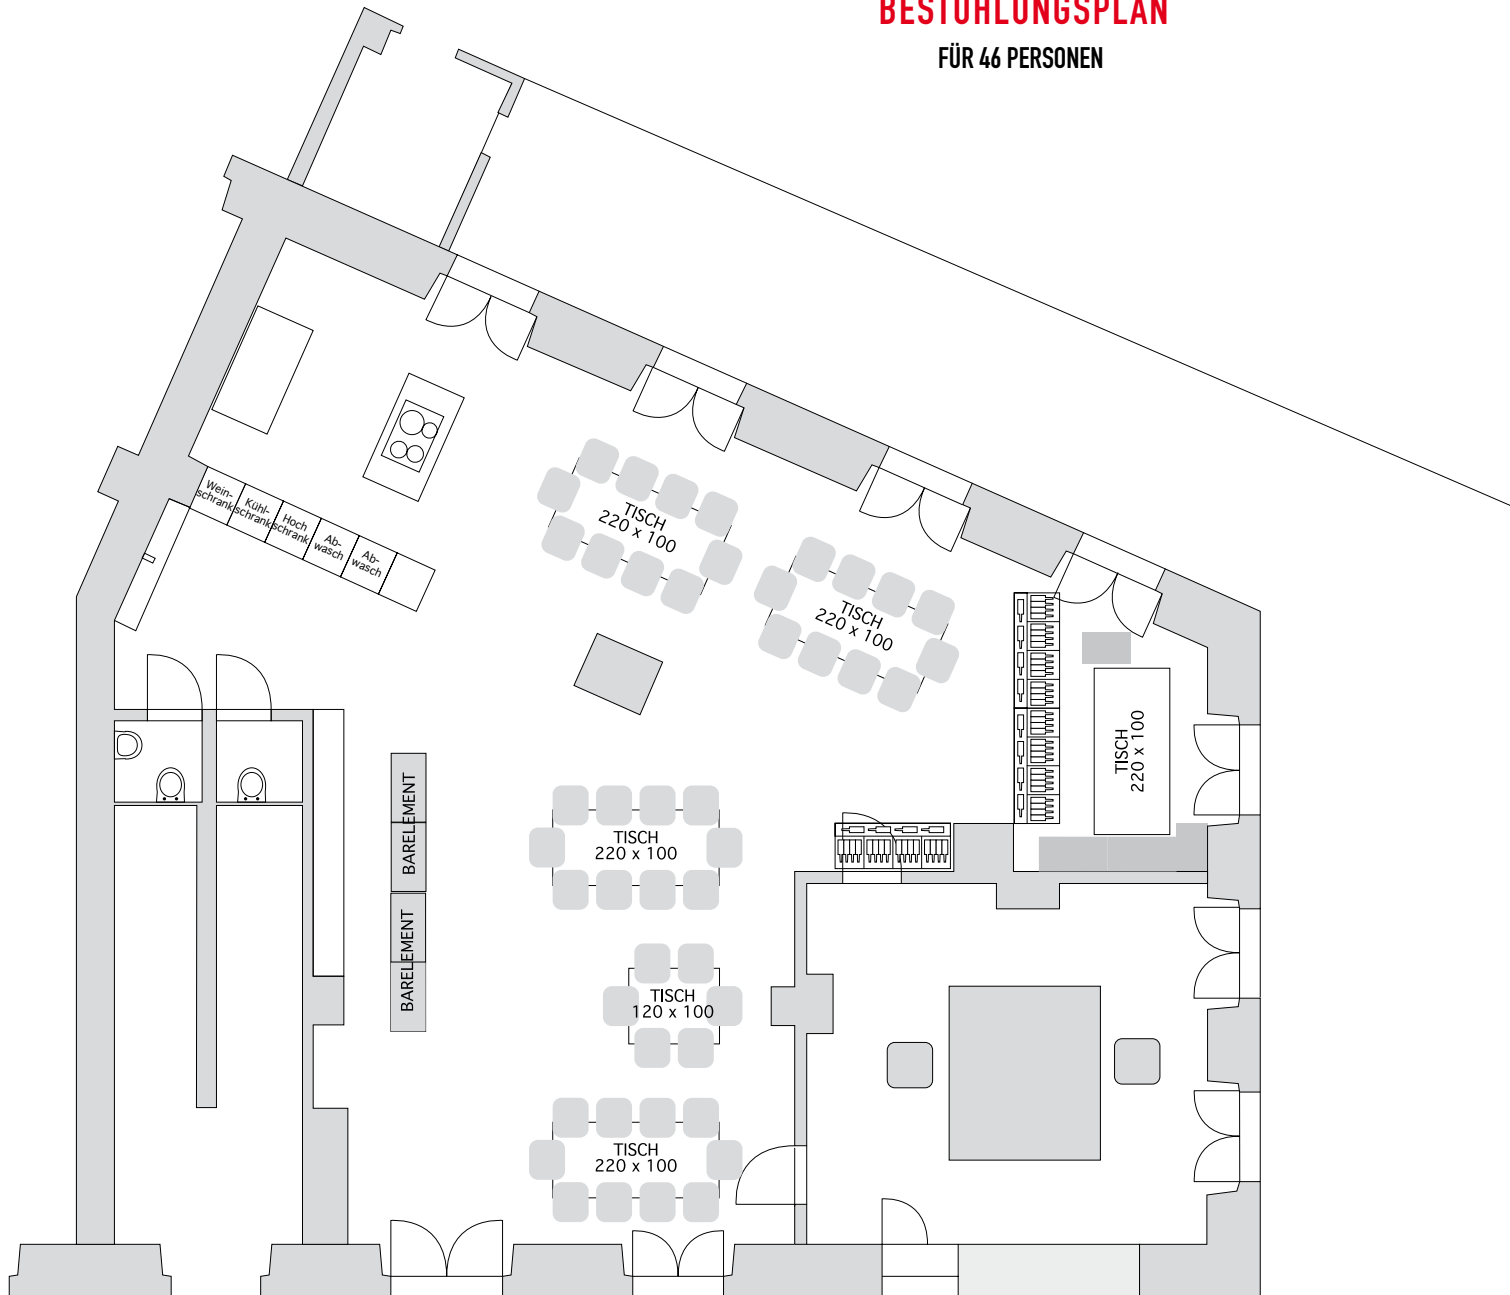

BESTUHLUNGSPLAN

GRUND-EINRICHTUNG

für 40 personen

BESTUHLUNGSPLAN
FÜR 46 PERSONEN

BESTUHLUNGSPLAN

FÜR 58 PERSONEN INNEN
24 PERSONEN AUF TERRASSE

BESTUHLUNGSPLAN
FÜR 44 PERSONEN

BESTUHLUNGSPLAN
FÜR 36 – 42 PERSONEN LOCKER GESTUHLT

BESTUHLUNGSPLAN

KINOBESTUHLUNG

34 vorne 6 hinten

BESTUHLUNGSPLAN

UNTERTEILUNG

BESTUHLUNGSPLAN

VARIANTEN

BESTUHLUNGSPLAN

44 PERSONEN

BESTUHLUNGSPLAN

34 PERSONEN

BESTUHLUNGSPLAN

28 PERSONEN

BESTUHLUNGSPLAN

GROSSER FAMILIENTISCH

28 PERSONEN