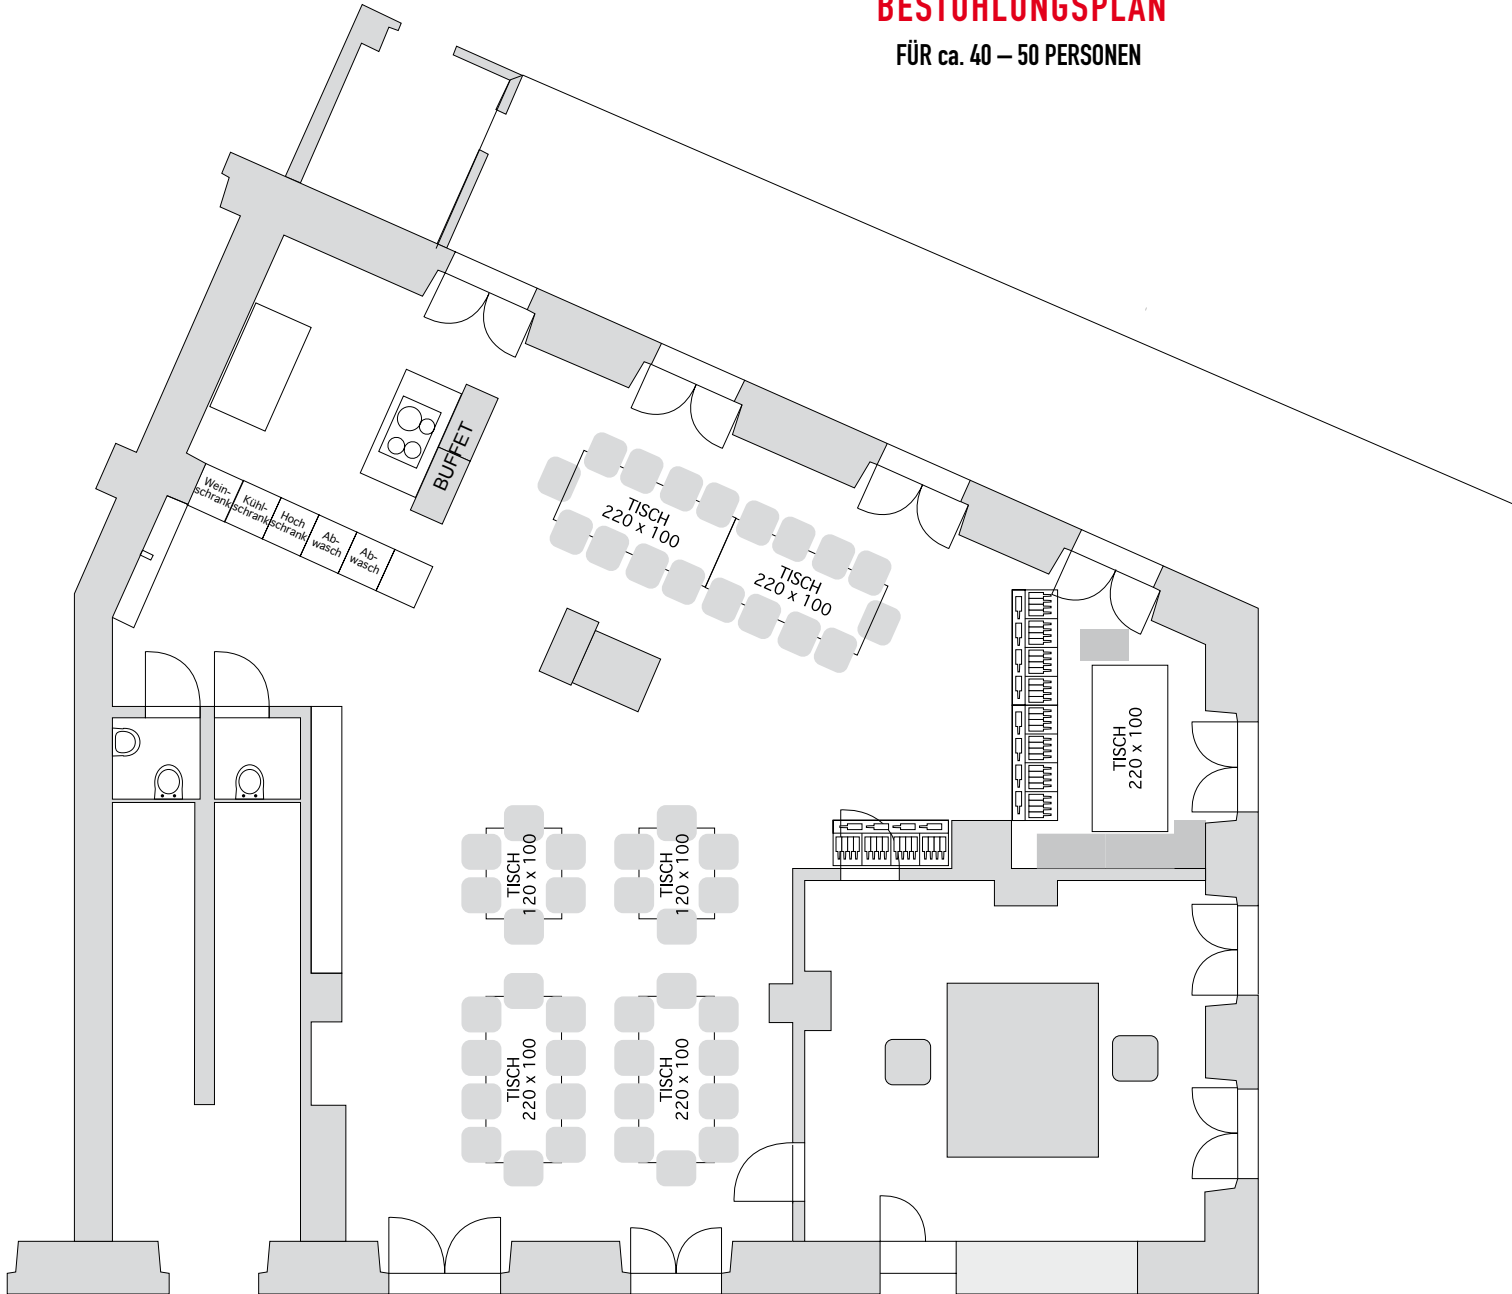

BESTUHLUNGSPLAN

GRUND-EINRICHTUNG

für 40 personen

BESTUHLUNGSPLAN
FÜR 46 PERSONEN

BESTUHLUNGSPLAN

FÜR 58 PERSONEN INNEN
24 PERSONEN AUF TERRASSE

BESTUHLUNGSPLAN
FÜR 44 PERSONEN

BESTUHLUNGSPLAN
FÜR 36 – 42 PERSONEN LOCKER GESTUHLT

BESTUHLUNGSPLAN

60 PERSONEN

BESTUHLUNGSPLAN

42 PERSONEN

BESTUHLUNGSPLAN

FÜR ca. 40 – 50 PERSONEN

BESTUHLUNGSPLAN

46 PERSONEN