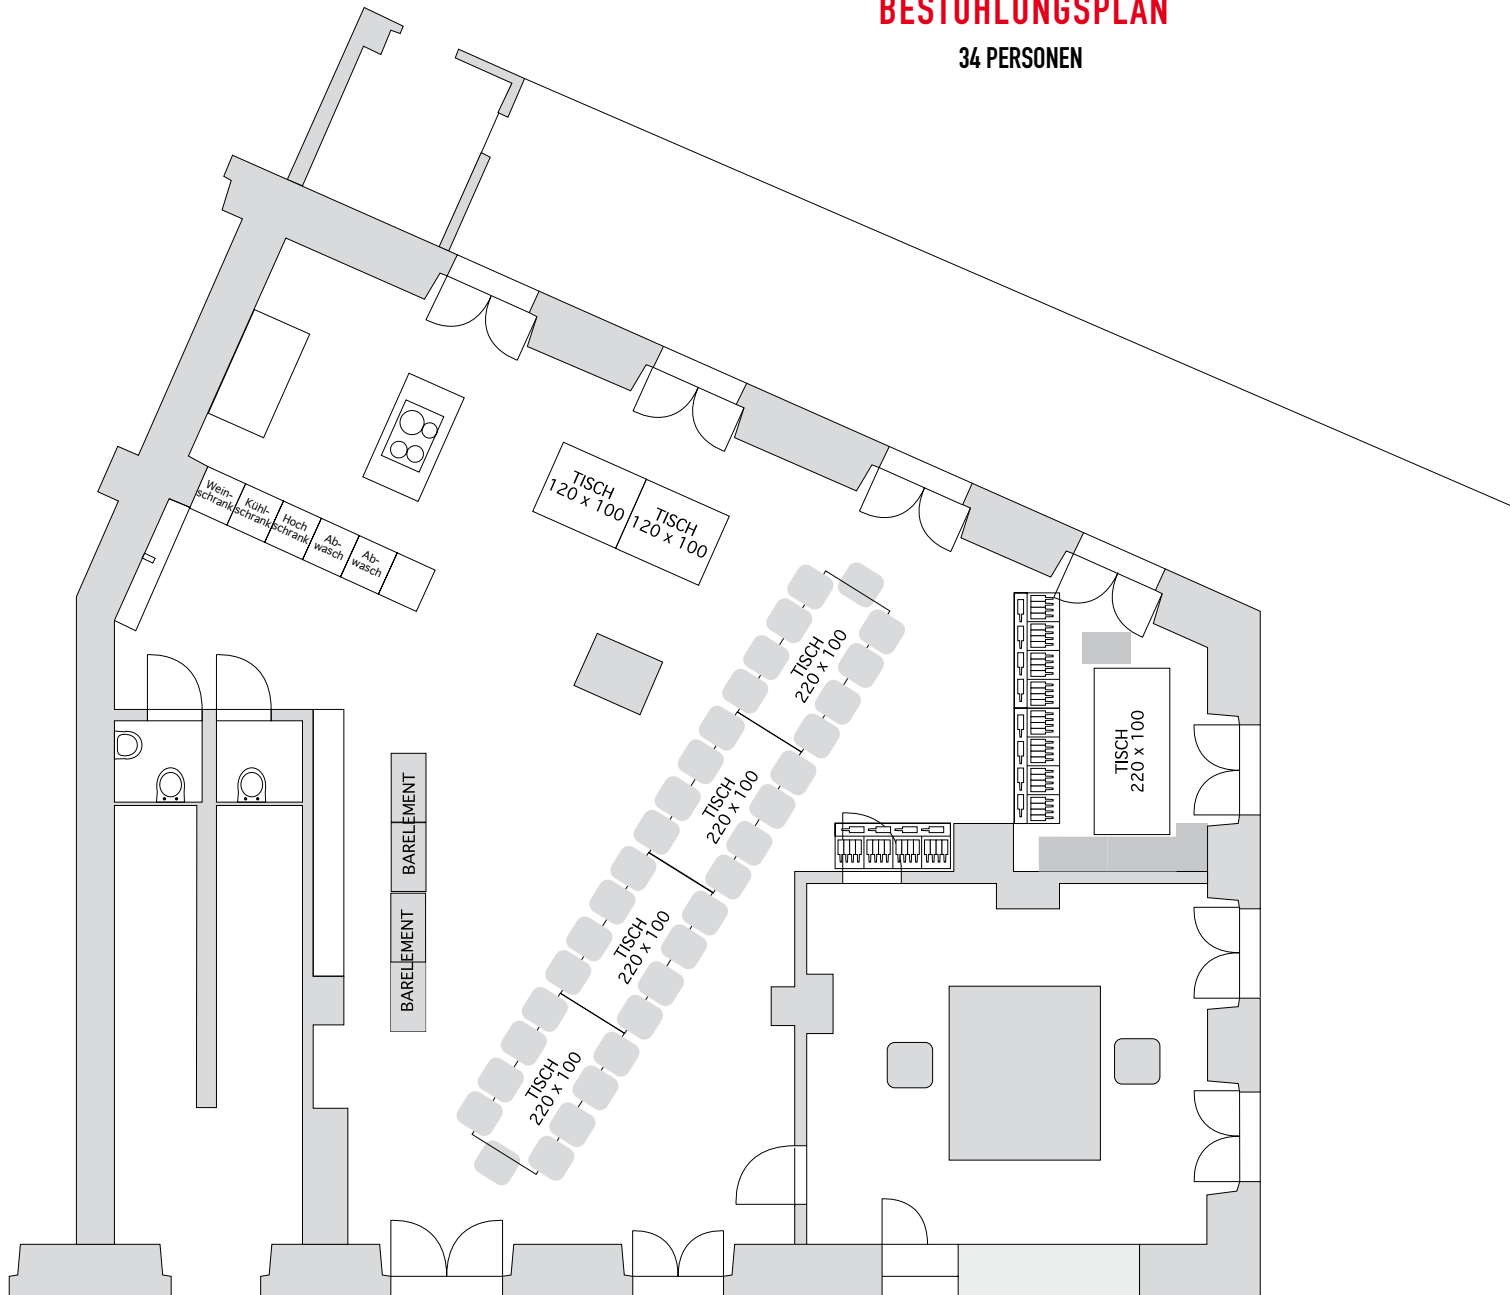

BESTUHLUNGSPLAN

GRUND-EINRICHTUNG

für 40 personen

BESTUHLUNGSPLAN
FÜR 46 PERSONEN

BESTUHLUNGSPLAN

FÜR 58 PERSONEN INNEN
24 PERSONEN AUF TERRASSE

BESTUHLUNGSPLAN
FÜR 44 PERSONEN

BESTUHLUNGSPLAN
FÜR 36 – 42 PERSONEN LOCKER GESTUHLT

BESTUHLUNGSPLAN

KINOBESTUHLUNG

34 vorne 6 hinten

BESTUHLUNGSPLAN

UNTERTEILUNG

BESTUHLUNGSPLAN

VARIANTEN

BESTUHLUNGSPLAN

44 PERSONEN

BESTUHLUNGSPLAN

34 PERSONEN

BESTUHLUNGSPLAN

28 PERSONEN

BESTUHLUNGSPLAN

GROSSER FAMILIENTISCH

28 PERSONEN