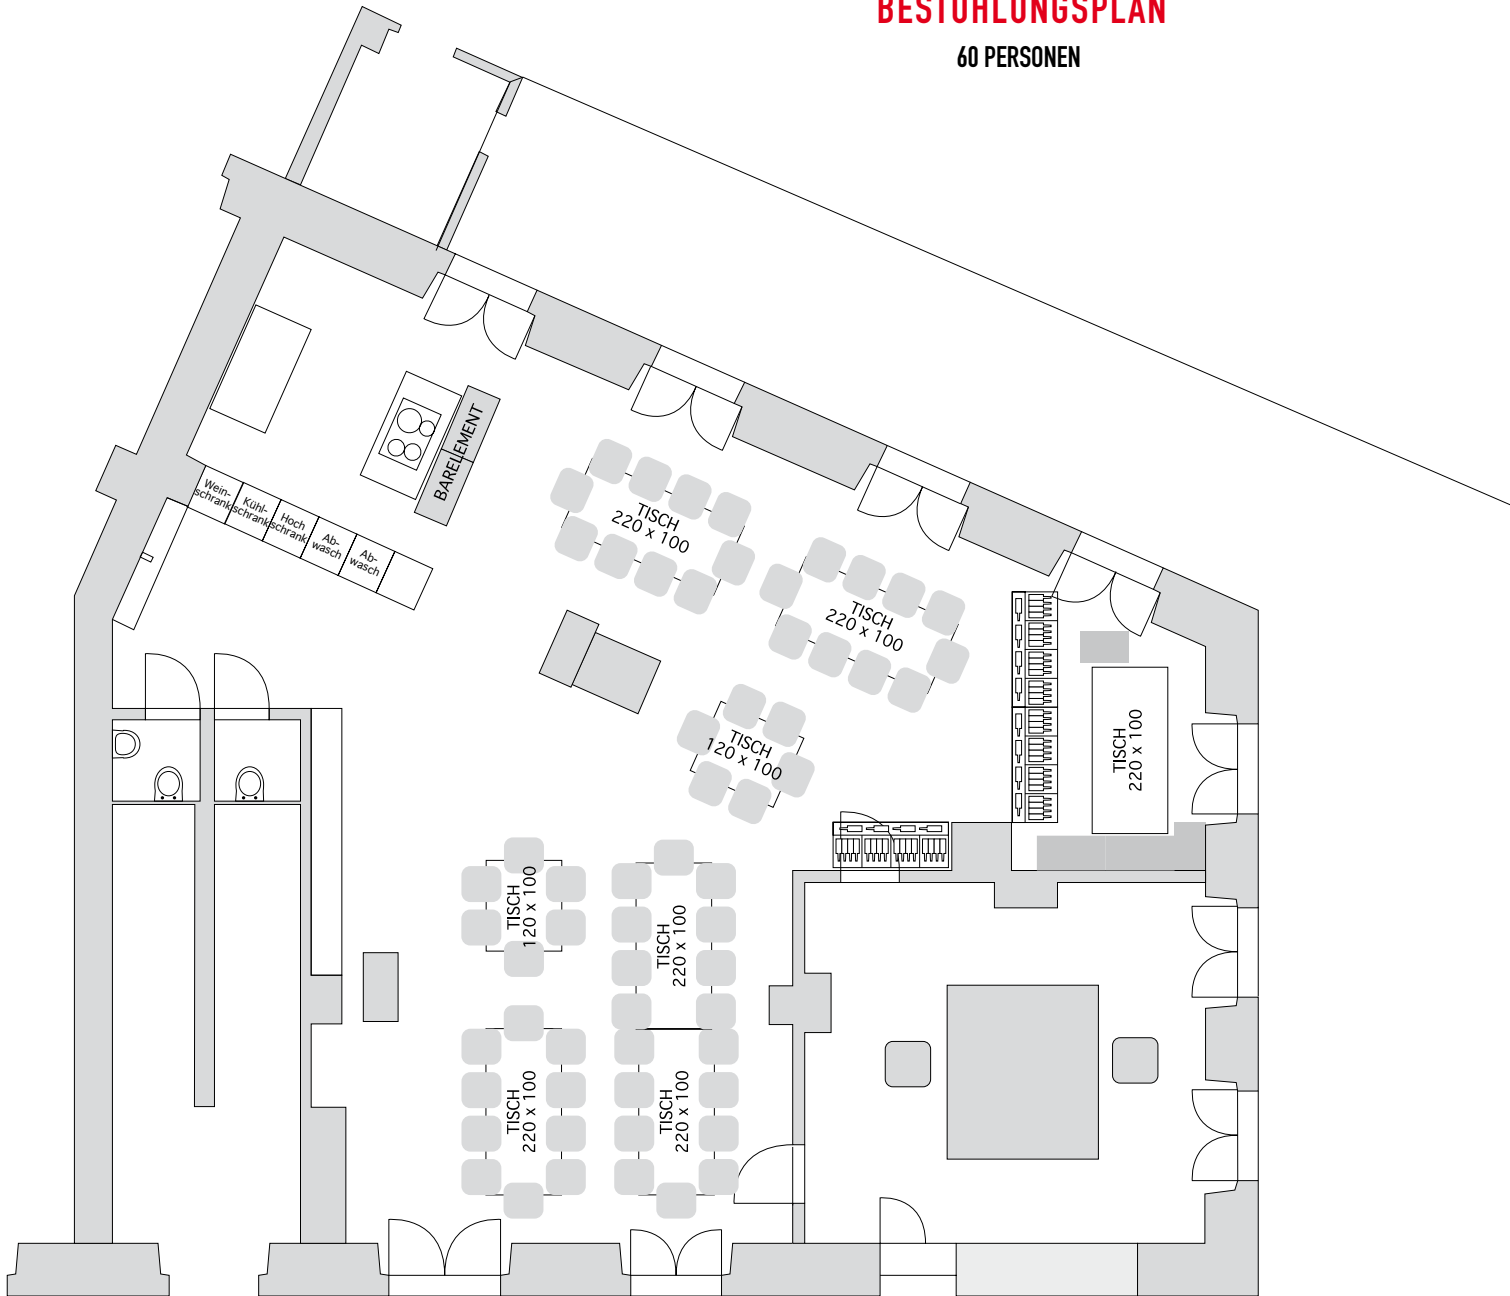

BESTUHLUNGSPLAN

60 PERSONEN