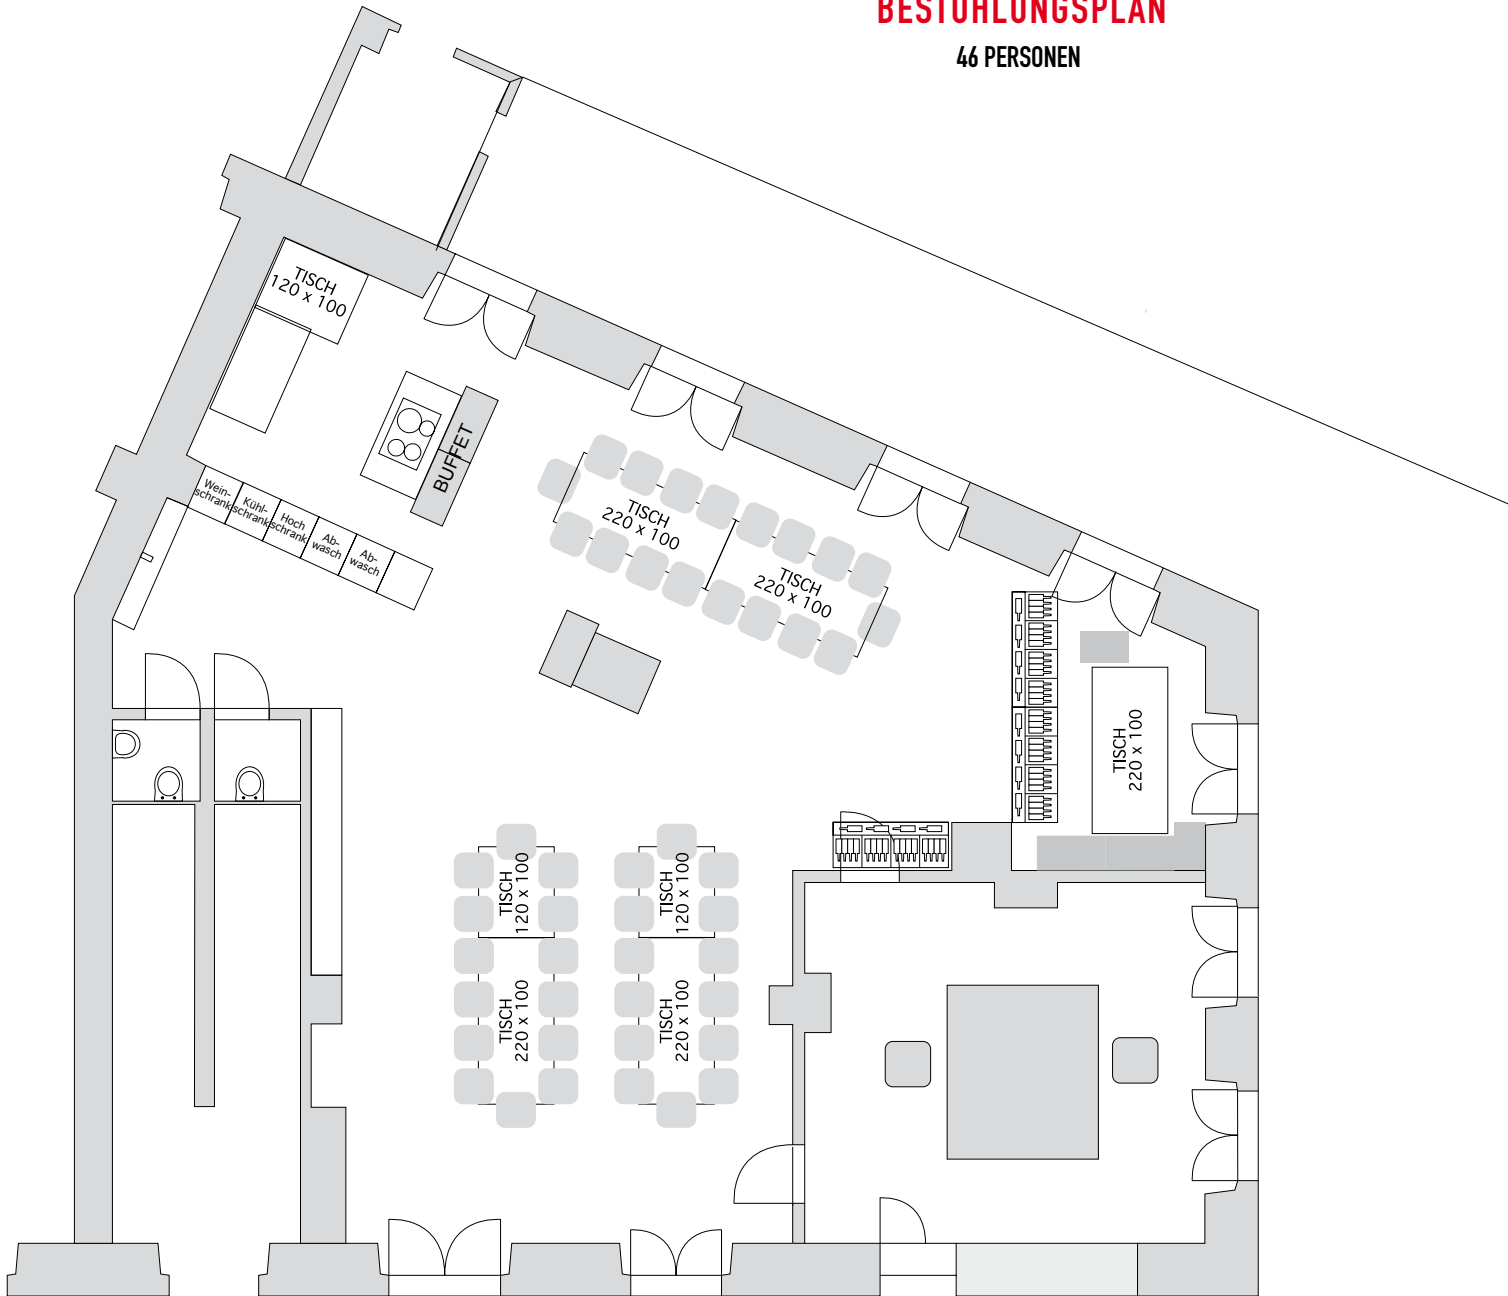

BESTUHLUNGSPLAN

GRUND-EINRICHTUNG

für 40 personen

BESTUHLUNGSPLAN
FÜR 46 PERSONEN

BESTUHLUNGSPLAN

FÜR 58 PERSONEN INNEN
24 PERSONEN AUF TERRASSE

BESTUHLUNGSPLAN
FÜR 44 PERSONEN

BESTUHLUNGSPLAN
FÜR 36 – 42 PERSONEN LOCKER GESTUHLT

BESTUHLUNGSPLAN

60 PERSONEN

BESTUHLUNGSPLAN

42 PERSONEN

BESTUHLUNGSPLAN

FÜR ca. 40 – 50 PERSONEN

BESTUHLUNGSPLAN

46 PERSONEN