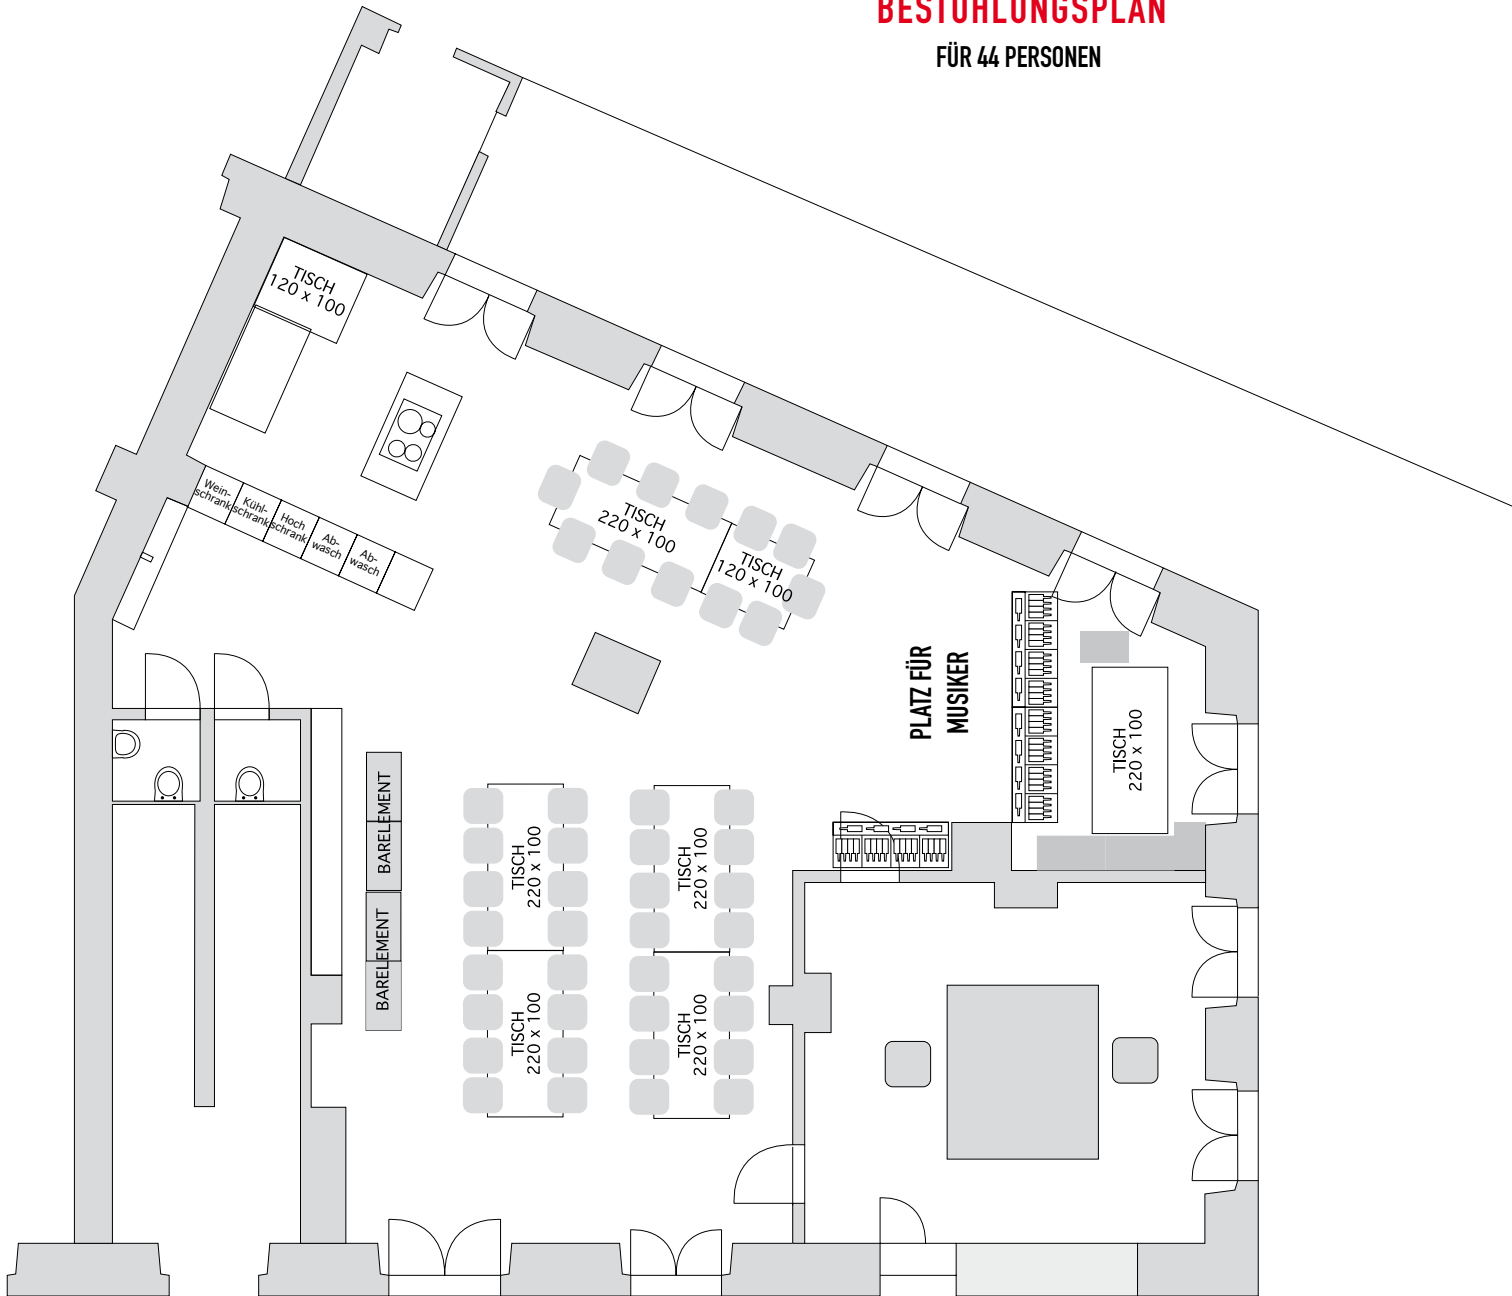

BESTUHLUNGSPLAN

GRUND-EINRICHTUNG

für 40 personen

BESTUHLUNGSPLAN
FÜR 46 PERSONEN

BESTUHLUNGSPLAN

FÜR 58 PERSONEN INNEN
24 PERSONEN AUF TERRASSE

BESTUHLUNGSPLAN
FÜR 44 PERSONEN

BESTUHLUNGSPLAN
FÜR 36 – 42 PERSONEN LOCKER GESTUHLT

BESTUHLUNGSPLAN

KINOBESTUHLUNG

34 vorne 6 hinten

BESTUHLUNGSPLAN

UNTERTEILUNG

BESTUHLUNGSPLAN

VARIANTEN

BESTUHLUNGSPLAN

44 PERSONEN

BESTUHLUNGSPLAN

34 PERSONEN

BESTUHLUNGSPLAN

28 PERSONEN

BESTUHLUNGSPLAN

GROSSER FAMILIENTISCH

28 PERSONEN