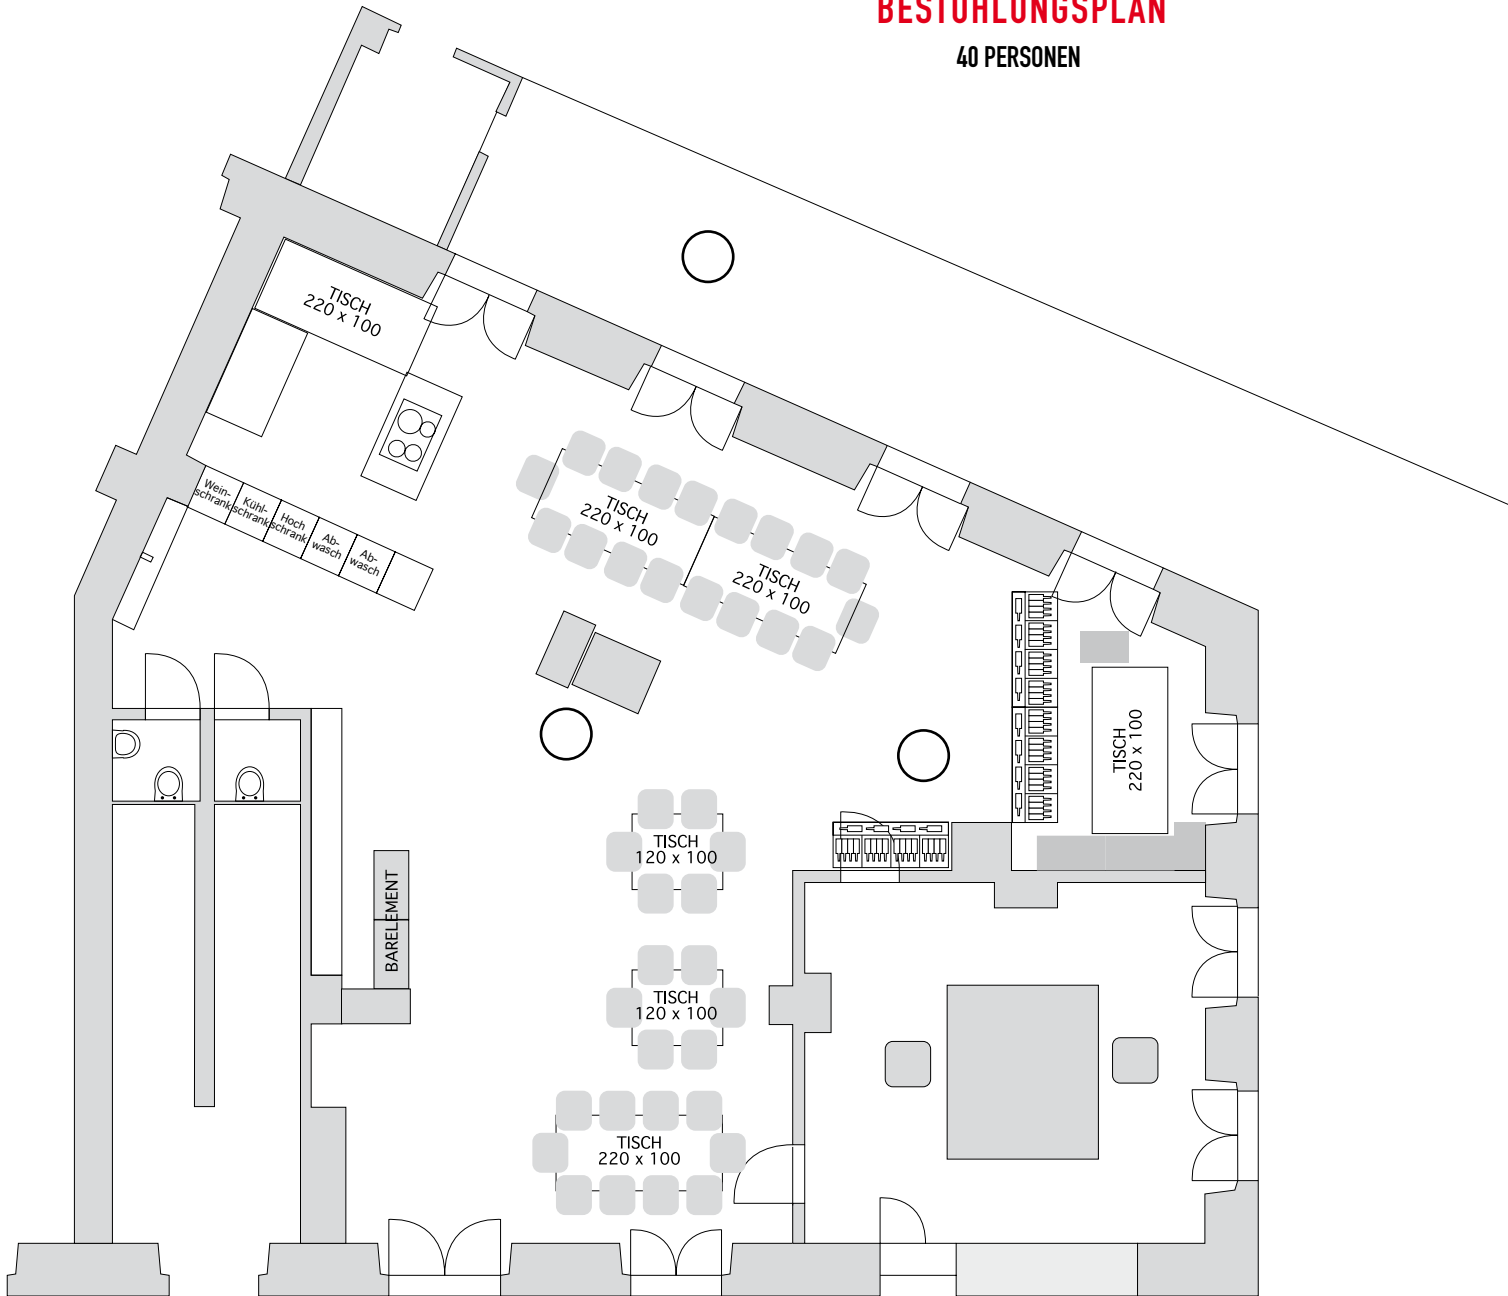

BESTUHLUNGSPLAN

GRUND-EINRICHTUNG

für 40 personen

BESTUHLUNGSPLAN
FÜR 46 PERSONEN

BESTUHLUNGSPLAN

FÜR 58 PERSONEN INNEN
24 PERSONEN AUF TERRASSE

BESTUHLUNGSPLAN
FÜR 44 PERSONEN

BESTUHLUNGSPLAN
FÜR 36 – 42 PERSONEN LOCKER GESTUHLT

44 PERSONEN

BESTUHLUNGSPLAN

26 PERSONEN
locker gestuhlt

BESTUHLUNGSPLAN

40 PERSONEN

BESTUHLUNGSPLAN

46 PERSONEN

BESTUHLUNGSPLAN

38 - 44 PERSONEN

BESTUHLUNGSPLAN

38 PERSONEN
MIT BUFFET

BESTUHLUNGSPLAN

39 Personen

BESTUHLUNGSPLAN

30 PERSONEN
mit grossem Buffet

BESTUHLUNGSPLAN

60 - 70 PERSONEN

36 SITZPLÄTZE

BESTUHLUNGSPLAN

38 - 52 PERSONEN

BESTUHLUNGSPLAN
FÜR 52 PERSONEN

BESTUHLUNGSPLAN

FÜR 46 - 54 PERSONEN