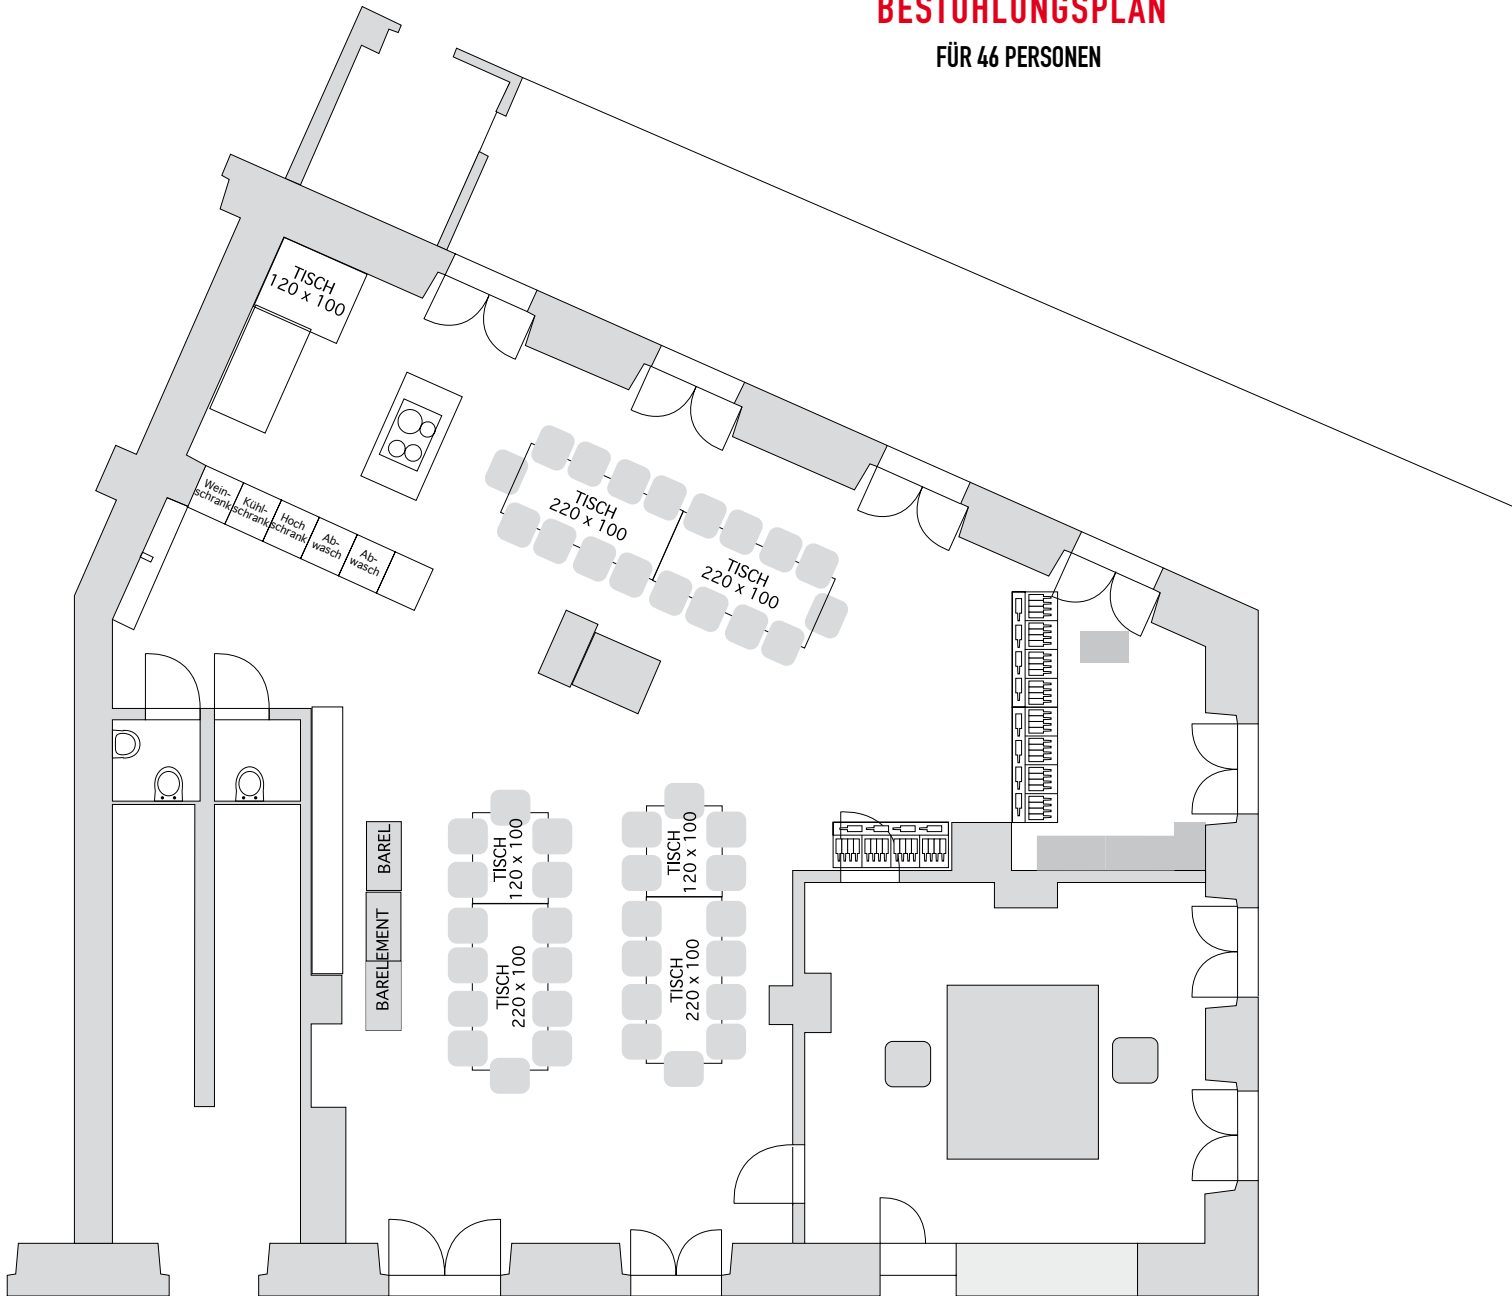

BESTUHLUNGSPLAN
FÜR 46 PERSONEN