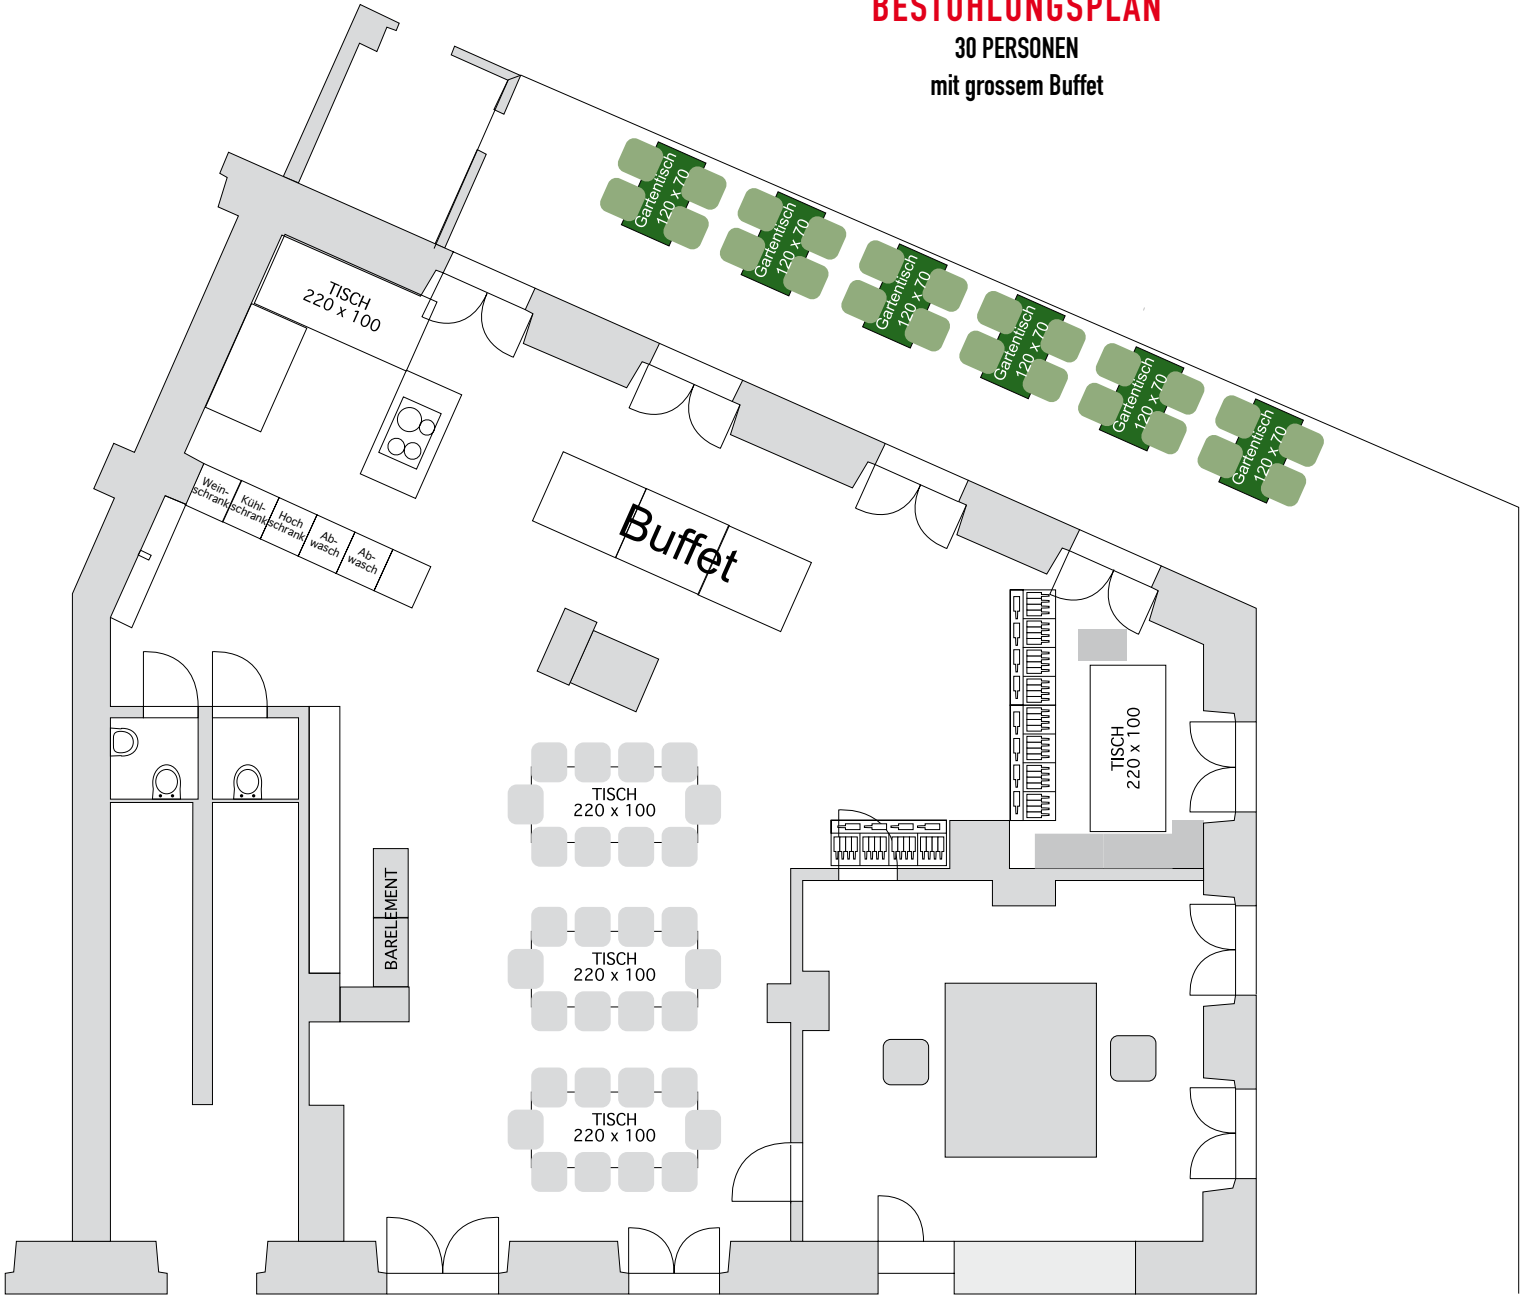

BESTUHLUNGSPLAN

GRUND-EINRICHTUNG

für 40 personen

BESTUHLUNGSPLAN
FÜR 46 PERSONEN

BESTUHLUNGSPLAN

FÜR 58 PERSONEN INNEN
24 PERSONEN AUF TERRASSE

BESTUHLUNGSPLAN
FÜR 44 PERSONEN

BESTUHLUNGSPLAN
FÜR 36 – 42 PERSONEN LOCKER GESTUHLT

38 PERSONEN

BESTUHLUNGSPLAN

44 PERSONEN

BESTUHLUNGSPLAN

28 - 34 PERSONEN

BESTUHLUNGSPLAN

56 PERSONEN

BESTUHLUNGSPLAN

38 - 44 PERSONEN

BESTUHLUNGSPLAN

38 PERSONEN
MIT BUFFET

BESTUHLUNGSPLAN

39 Personen

BESTUHLUNGSPLAN

30 PERSONEN
mit grossem Buffet

BESTUHLUNGSPLAN

60 - 70 PERSONEN

36 SITZPLÄTZE

BESTUHLUNGSPLAN

38 - 52 PERSONEN

BESTUHLUNGSPLAN
FÜR 52 PERSONEN

BESTUHLUNGSPLAN

FÜR 46 - 54 PERSONEN