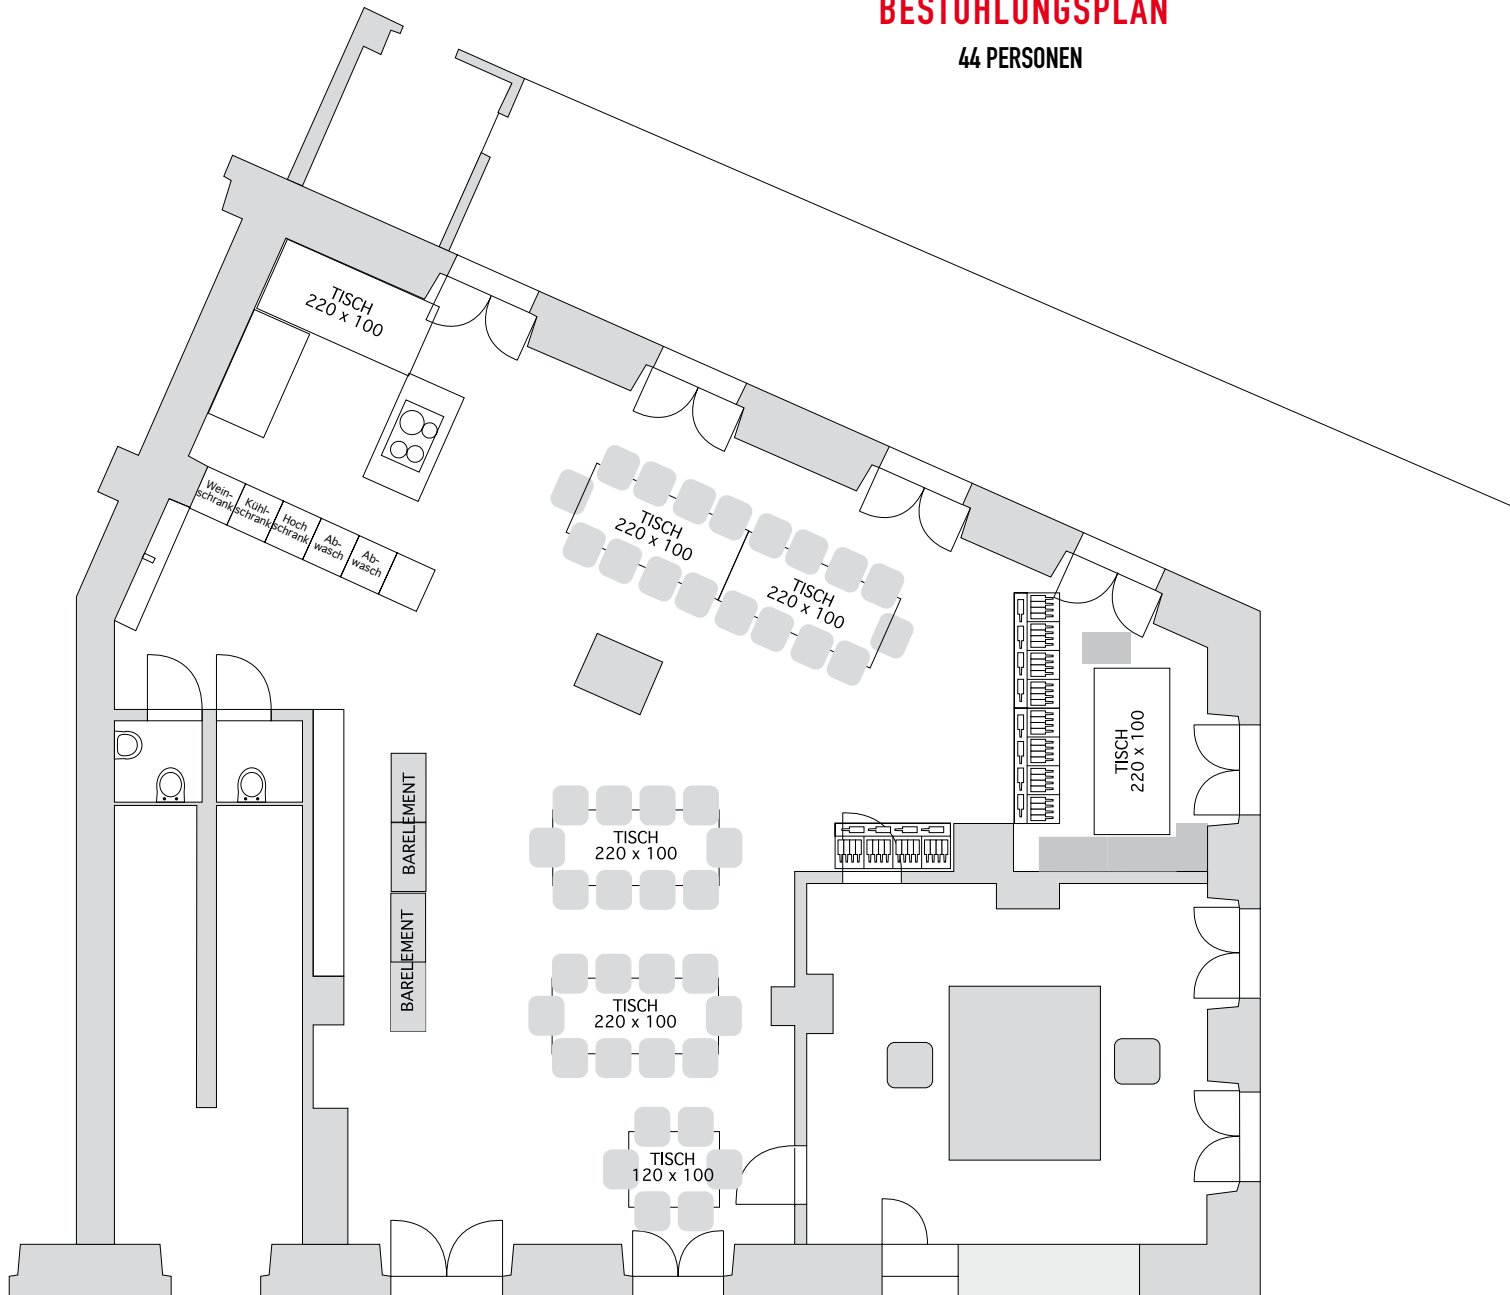

BESTUHLUNGSPLAN

GRUND-EINRICHTUNG

für 40 personen

BESTUHLUNGSPLAN
FÜR 46 PERSONEN

BESTUHLUNGSPLAN

FÜR 58 PERSONEN INNEN
24 PERSONEN AUF TERRASSE

BESTUHLUNGSPLAN
FÜR 44 PERSONEN

BESTUHLUNGSPLAN
FÜR 36 – 42 PERSONEN LOCKER GESTUHLT

BESTUHLUNGSPLAN

KINOBESTUHLUNG

34 vorne 6 hinten

BESTUHLUNGSPLAN

UNTERTEILUNG

BESTUHLUNGSPLAN

VARIANTEN

BESTUHLUNGSPLAN

44 PERSONEN

BESTUHLUNGSPLAN

34 PERSONEN

BESTUHLUNGSPLAN

28 PERSONEN

BESTUHLUNGSPLAN

GROSSER FAMILIENTISCH

28 PERSONEN

60 - 70 PERSONEN

36 SITZPLÄTZE

BESTUHLUNGSPLAN

38 - 52 PERSONEN

BESTUHLUNGSPLAN
FÜR 52 PERSONEN

BESTUHLUNGSPLAN

FÜR 46 - 54 PERSONEN