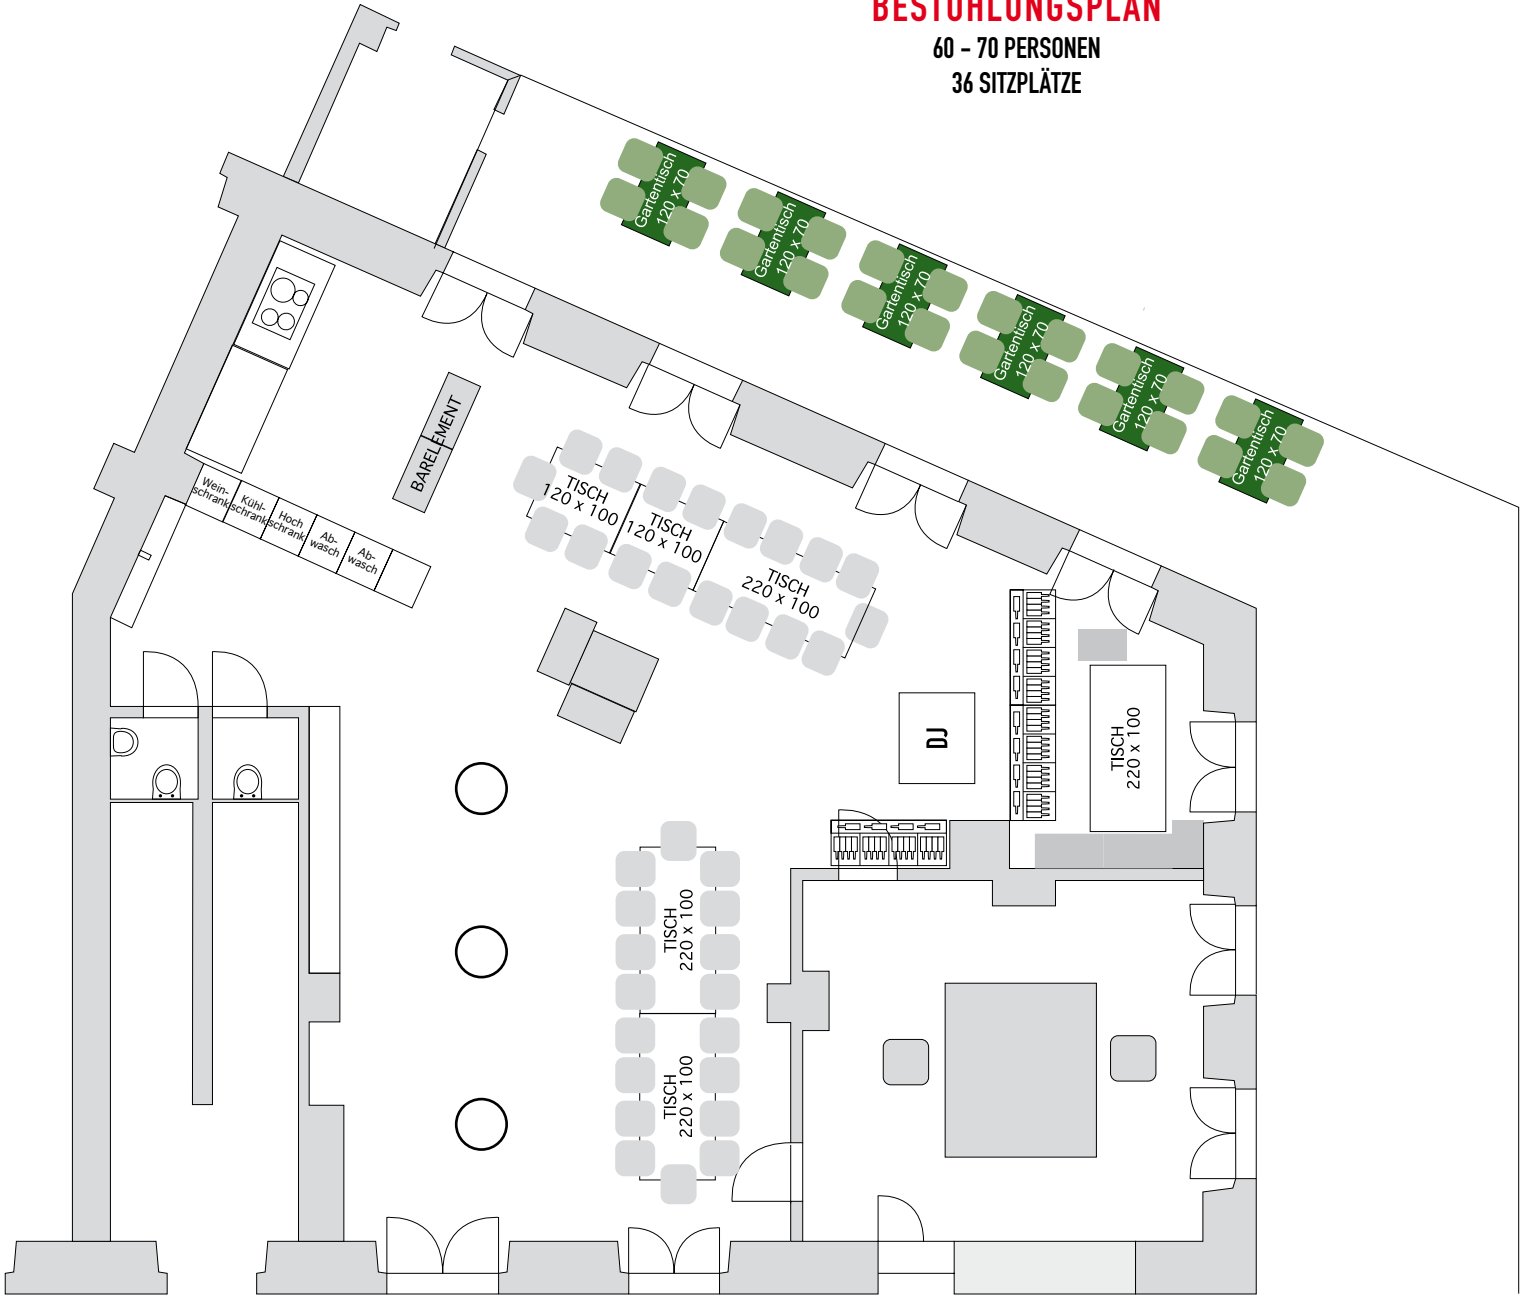

BESTUHLUNGSPLAN

GRUND-EINRICHTUNG

für 40 personen

BESTUHLUNGSPLAN
FÜR 46 PERSONEN

BESTUHLUNGSPLAN

FÜR 58 PERSONEN INNEN
24 PERSONEN AUF TERRASSE

BESTUHLUNGSPLAN
FÜR 44 PERSONEN

BESTUHLUNGSPLAN
FÜR 36 – 42 PERSONEN LOCKER GESTUHLT

38 PERSONEN

BESTUHLUNGSPLAN

44 PERSONEN

BESTUHLUNGSPLAN

28 - 34 PERSONEN

BESTUHLUNGSPLAN

56 PERSONEN

BESTUHLUNGSPLAN

38 - 44 PERSONEN

BESTUHLUNGSPLAN

38 PERSONEN
MIT BUFFET

BESTUHLUNGSPLAN

39 Personen

BESTUHLUNGSPLAN

30 PERSONEN
mit grossem Buffet

BESTUHLUNGSPLAN

60 - 70 PERSONEN

36 SITZPLÄTZE

BESTUHLUNGSPLAN

38 - 52 PERSONEN

BESTUHLUNGSPLAN
FÜR 52 PERSONEN

BESTUHLUNGSPLAN

FÜR 46 - 54 PERSONEN