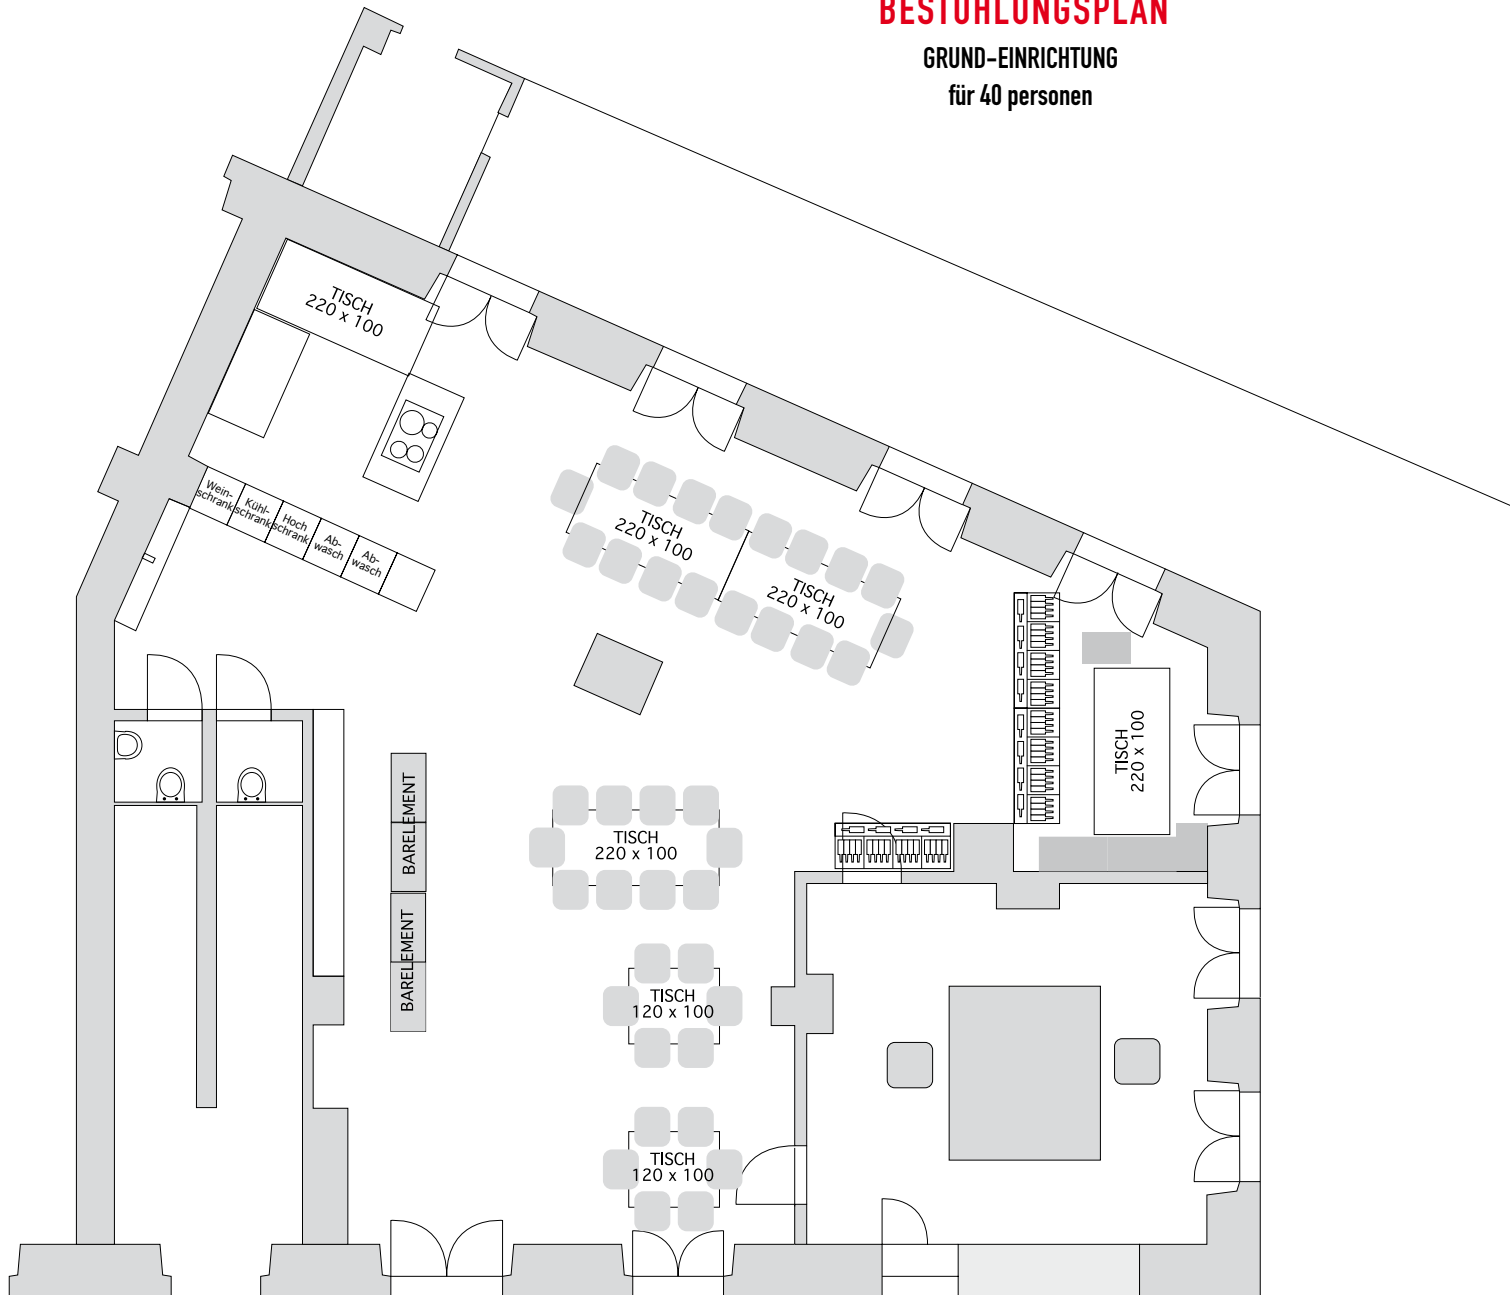

BESTUHLUNGSPLAN

GRUND-EINRICHTUNG

für 40 personen

BESTUHLUNGSPLAN
FÜR 46 PERSONEN

BESTUHLUNGSPLAN

FÜR 58 PERSONEN INNEN
24 PERSONEN AUF TERRASSE

BESTUHLUNGSPLAN
FÜR 44 PERSONEN

BESTUHLUNGSPLAN
FÜR 36 – 42 PERSONEN LOCKER GESTUHLT

BESTUHLUNGSPLAN

KINOBESTUHLUNG

34 vorne 6 hinten

BESTUHLUNGSPLAN

UNTERTEILUNG

BESTUHLUNGSPLAN

VARIANTEN

BESTUHLUNGSPLAN

44 PERSONEN

BESTUHLUNGSPLAN

34 PERSONEN

BESTUHLUNGSPLAN

28 PERSONEN

BESTUHLUNGSPLAN

GROSSER FAMILIENTISCH

28 PERSONEN