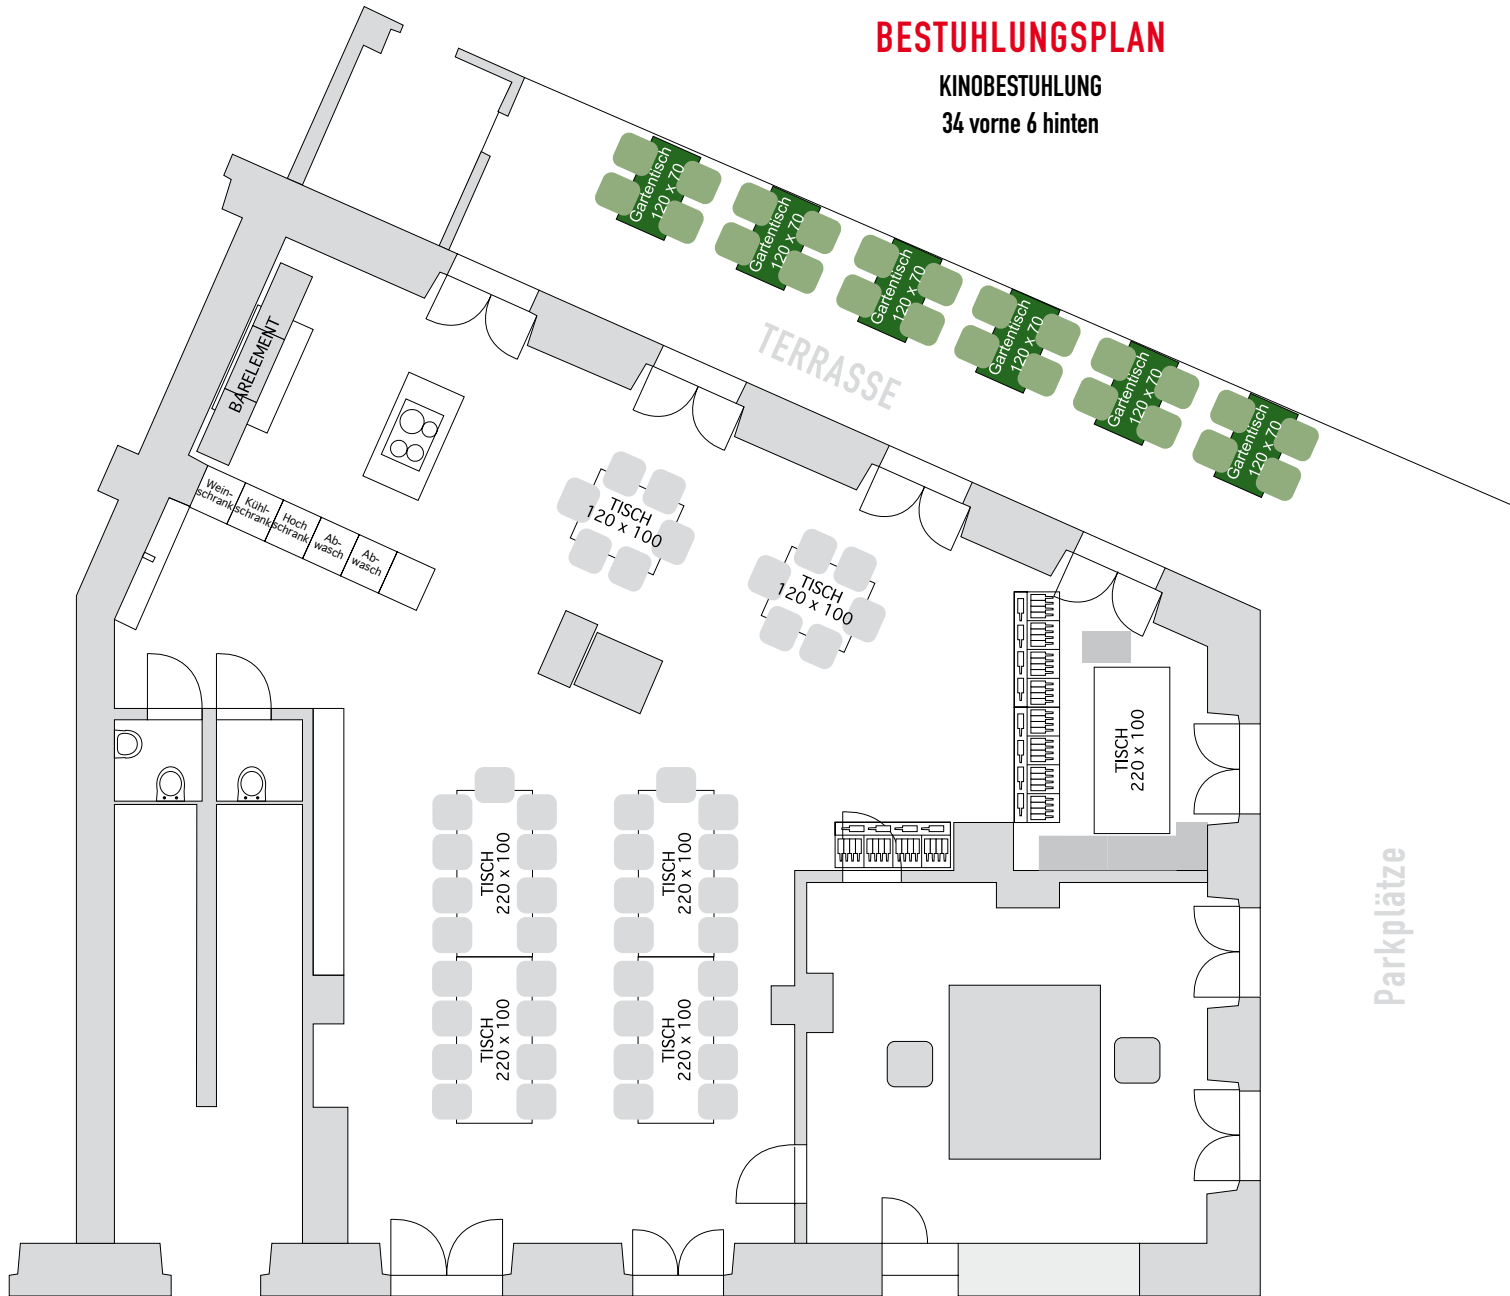

BESTUHLUNGSPLAN

GRUND-EINRICHTUNG

für 40 personen

BESTUHLUNGSPLAN
FÜR 46 PERSONEN

BESTUHLUNGSPLAN

FÜR 58 PERSONEN INNEN
24 PERSONEN AUF TERRASSE

BESTUHLUNGSPLAN
FÜR 44 PERSONEN

BESTUHLUNGSPLAN
FÜR 36 – 42 PERSONEN LOCKER GESTUHLT

BESTUHLUNGSPLAN

KINOBESTUHLUNG

34 vorne 6 hinten

BESTUHLUNGSPLAN

UNTERTEILUNG

BESTUHLUNGSPLAN

VARIANTEN

BESTUHLUNGSPLAN

44 PERSONEN

BESTUHLUNGSPLAN

34 PERSONEN

BESTUHLUNGSPLAN

28 PERSONEN

BESTUHLUNGSPLAN

GROSSER FAMILIENTISCH

28 PERSONEN

60 - 70 PERSONEN

36 SITZPLÄTZE

BESTUHLUNGSPLAN

38 - 52 PERSONEN

BESTUHLUNGSPLAN
FÜR 52 PERSONEN

BESTUHLUNGSPLAN

FÜR 46 - 54 PERSONEN