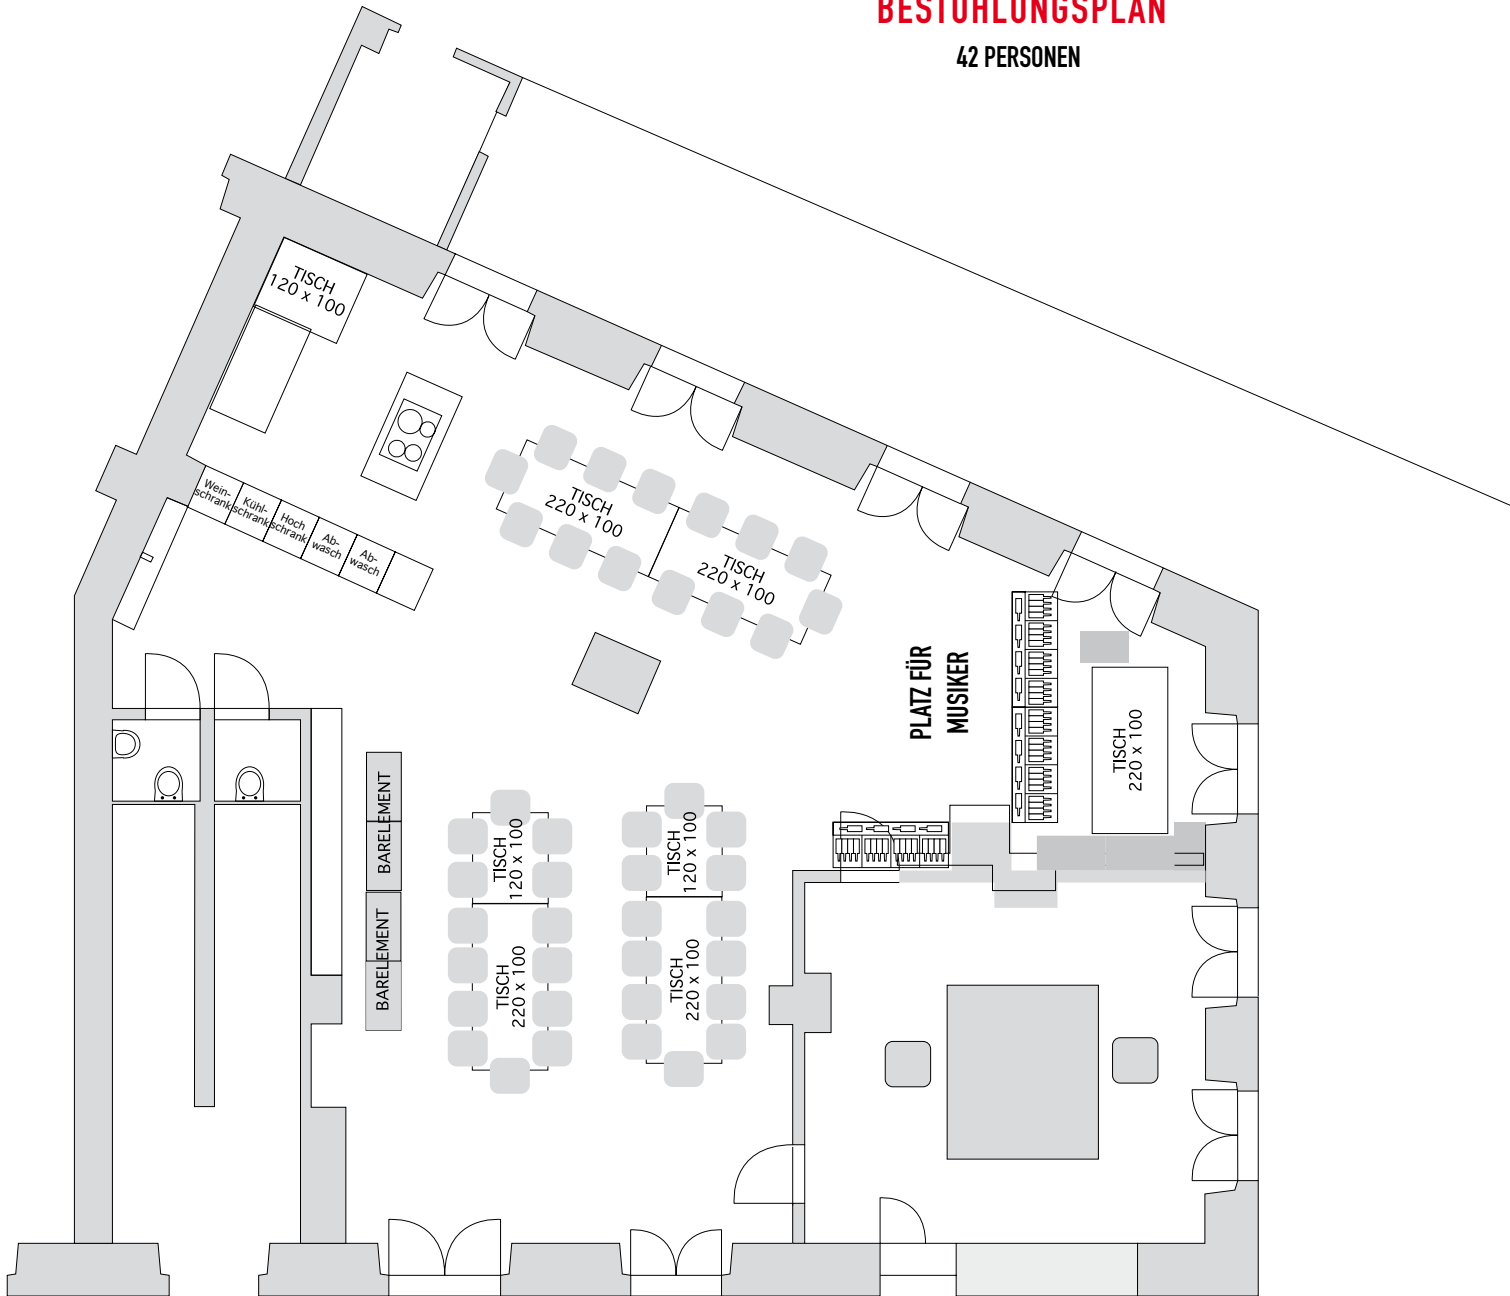

BESTUHLUNGSPLAN

GRUND-EINRICHTUNG

für 40 personen

BESTUHLUNGSPLAN
FÜR 46 PERSONEN

BESTUHLUNGSPLAN

FÜR 58 PERSONEN INNEN
24 PERSONEN AUF TERRASSE

BESTUHLUNGSPLAN
FÜR 44 PERSONEN

BESTUHLUNGSPLAN
FÜR 36 – 42 PERSONEN LOCKER GESTUHLT

BESTUHLUNGSPLAN

KINOBESTUHLUNG

34 vorne 6 hinten

BESTUHLUNGSPLAN

UNTERTEILUNG

BESTUHLUNGSPLAN

VARIANTEN

BESTUHLUNGSPLAN

44 PERSONEN

BESTUHLUNGSPLAN

34 PERSONEN

BESTUHLUNGSPLAN

28 PERSONEN

BESTUHLUNGSPLAN

GROSSER FAMILIENTISCH

28 PERSONEN

BESTUHLUNGSPLAN

60 PERSONEN

BESTUHLUNGSPLAN

42 PERSONEN

BESTUHLUNGSPLAN

FÜR ca. 40 – 50 PERSONEN

BESTUHLUNGSPLAN

46 PERSONEN