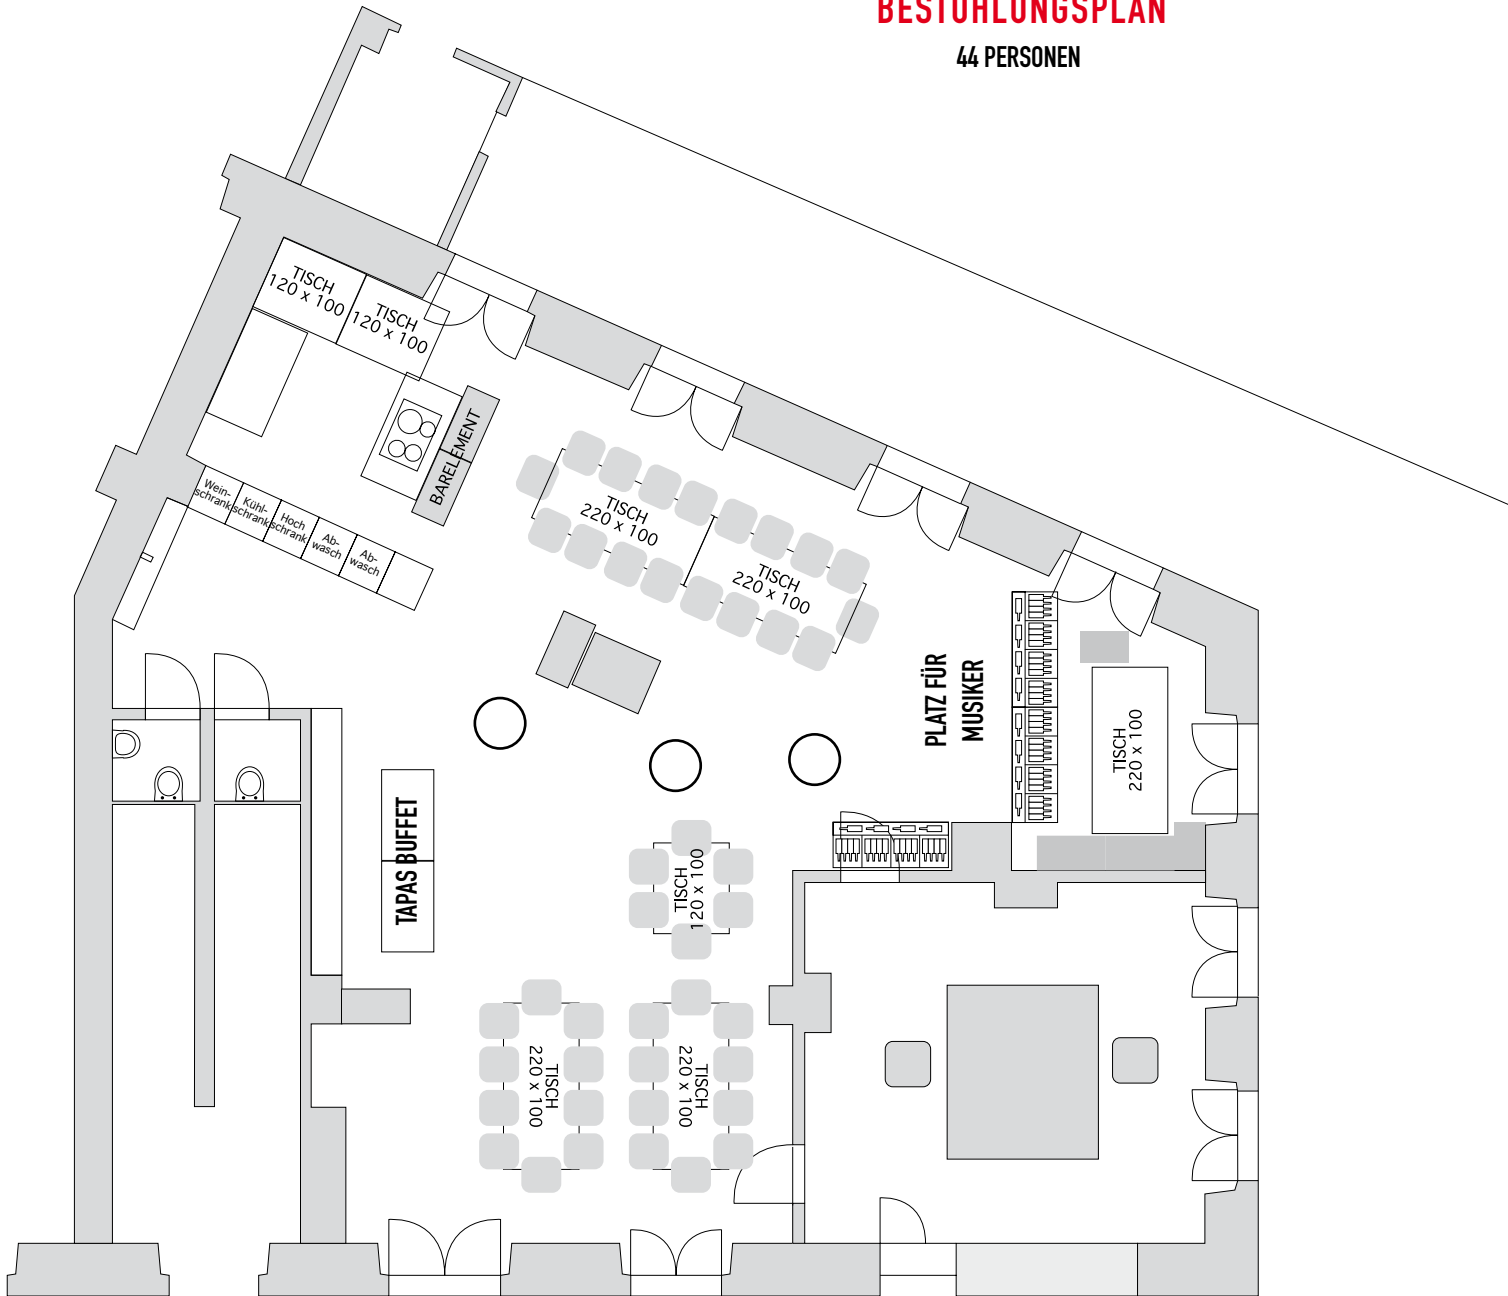

BESTUHLUNGSPLAN

GRUND-EINRICHTUNG

für 40 personen

BESTUHLUNGSPLAN
FÜR 46 PERSONEN

BESTUHLUNGSPLAN

FÜR 58 PERSONEN INNEN
24 PERSONEN AUF TERRASSE

BESTUHLUNGSPLAN
FÜR 44 PERSONEN

BESTUHLUNGSPLAN
FÜR 36 – 42 PERSONEN LOCKER GESTUHLT

38 PERSONEN

BESTUHLUNGSPLAN

44 PERSONEN

BESTUHLUNGSPLAN

28 - 34 PERSONEN

BESTUHLUNGSPLAN

56 PERSONEN

BESTUHLUNGSPLAN

44 PERSONEN

BESTUHLUNGSPLAN

26 PERSONEN
locker gestuhlt

BESTUHLUNGSPLAN

40 PERSONEN

BESTUHLUNGSPLAN

46 PERSONEN

BESTUHLUNGSPLAN

60 - 70 PERSONEN

36 SITZPLÄTZE

BESTUHLUNGSPLAN

38 - 52 PERSONEN

BESTUHLUNGSPLAN
FÜR 52 PERSONEN

BESTUHLUNGSPLAN

FÜR 46 - 54 PERSONEN