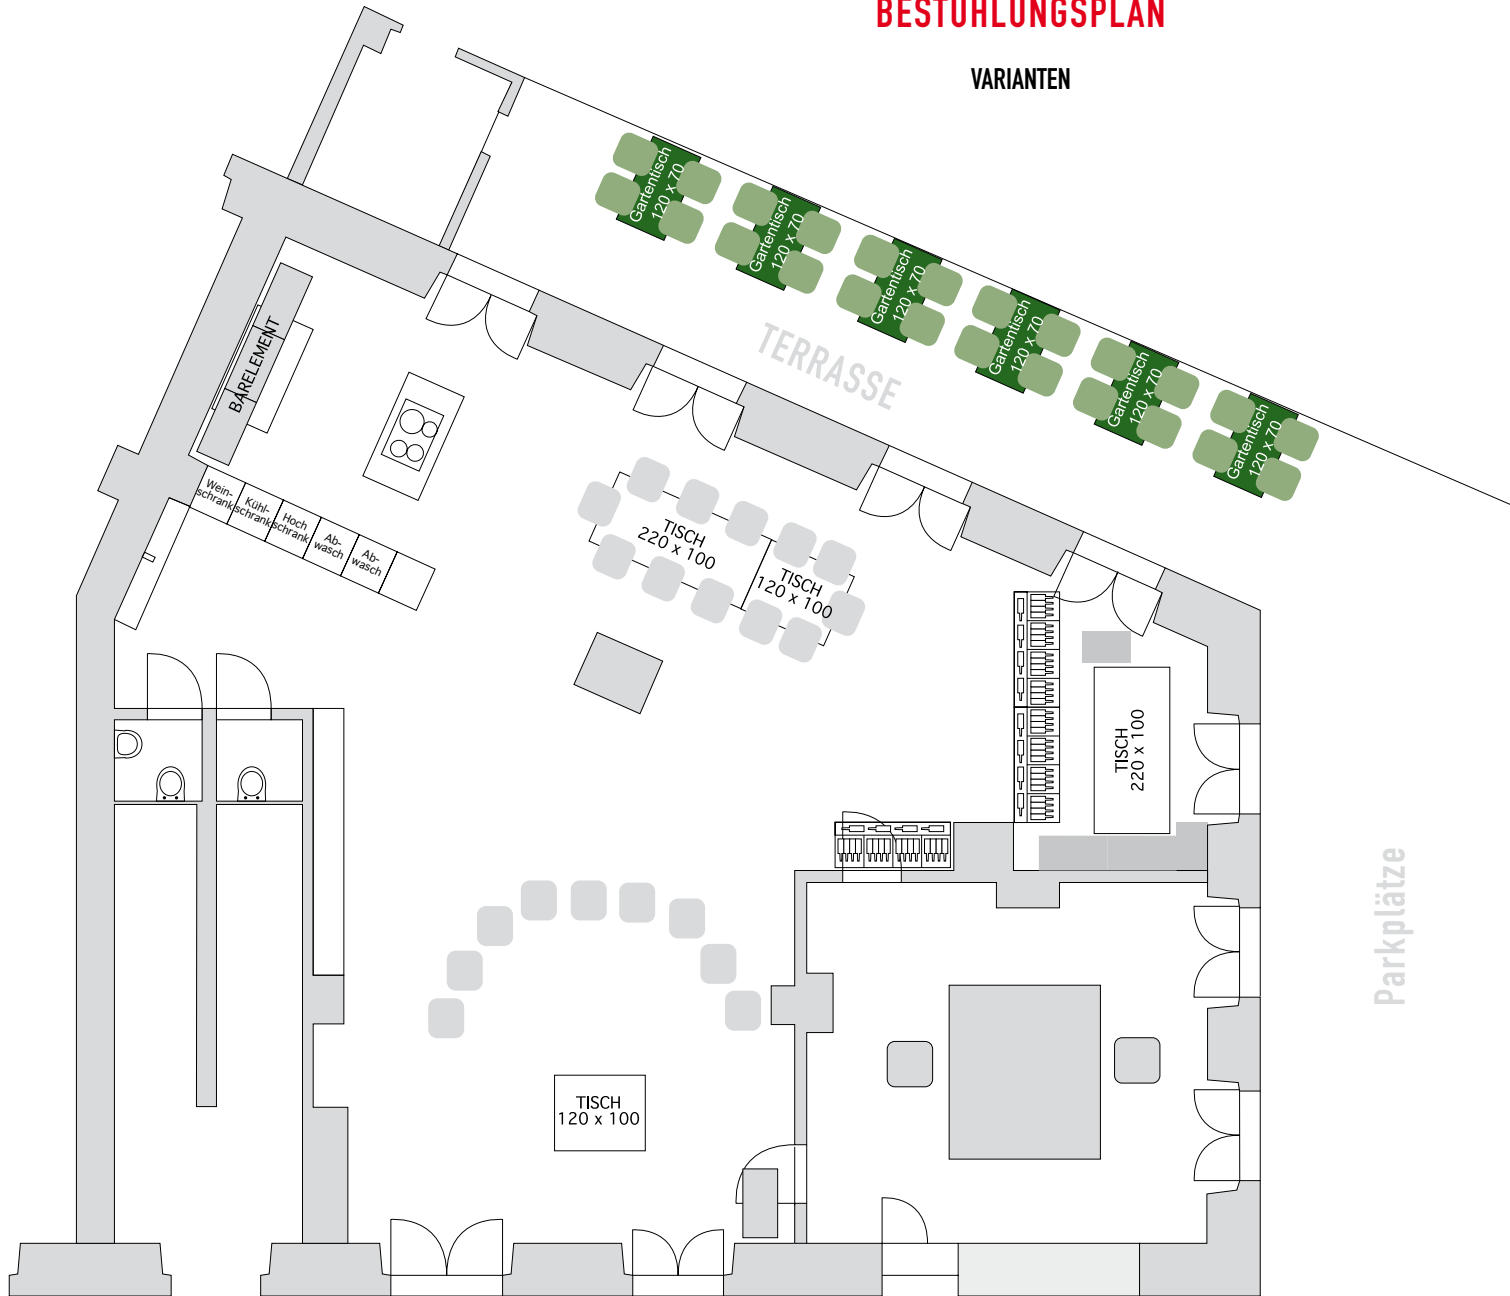

BESTUHLUNGSPLAN

GRUND-EINRICHTUNG

für 40 personen

BESTUHLUNGSPLAN
FÜR 46 PERSONEN

BESTUHLUNGSPLAN

FÜR 58 PERSONEN INNEN
24 PERSONEN AUF TERRASSE

BESTUHLUNGSPLAN
FÜR 44 PERSONEN

BESTUHLUNGSPLAN
FÜR 36 – 42 PERSONEN LOCKER GESTUHLT

BESTUHLUNGSPLAN

KINOBESTUHLUNG

34 vorne 6 hinten

BESTUHLUNGSPLAN

UNTERTEILUNG

BESTUHLUNGSPLAN

VARIANTEN

BESTUHLUNGSPLAN

44 PERSONEN

BESTUHLUNGSPLAN

34 PERSONEN

BESTUHLUNGSPLAN

28 PERSONEN

BESTUHLUNGSPLAN

GROSSER FAMILIENTISCH

28 PERSONEN

60 - 70 PERSONEN

36 SITZPLÄTZE

BESTUHLUNGSPLAN

38 - 52 PERSONEN

BESTUHLUNGSPLAN
FÜR 52 PERSONEN

BESTUHLUNGSPLAN

FÜR 46 - 54 PERSONEN