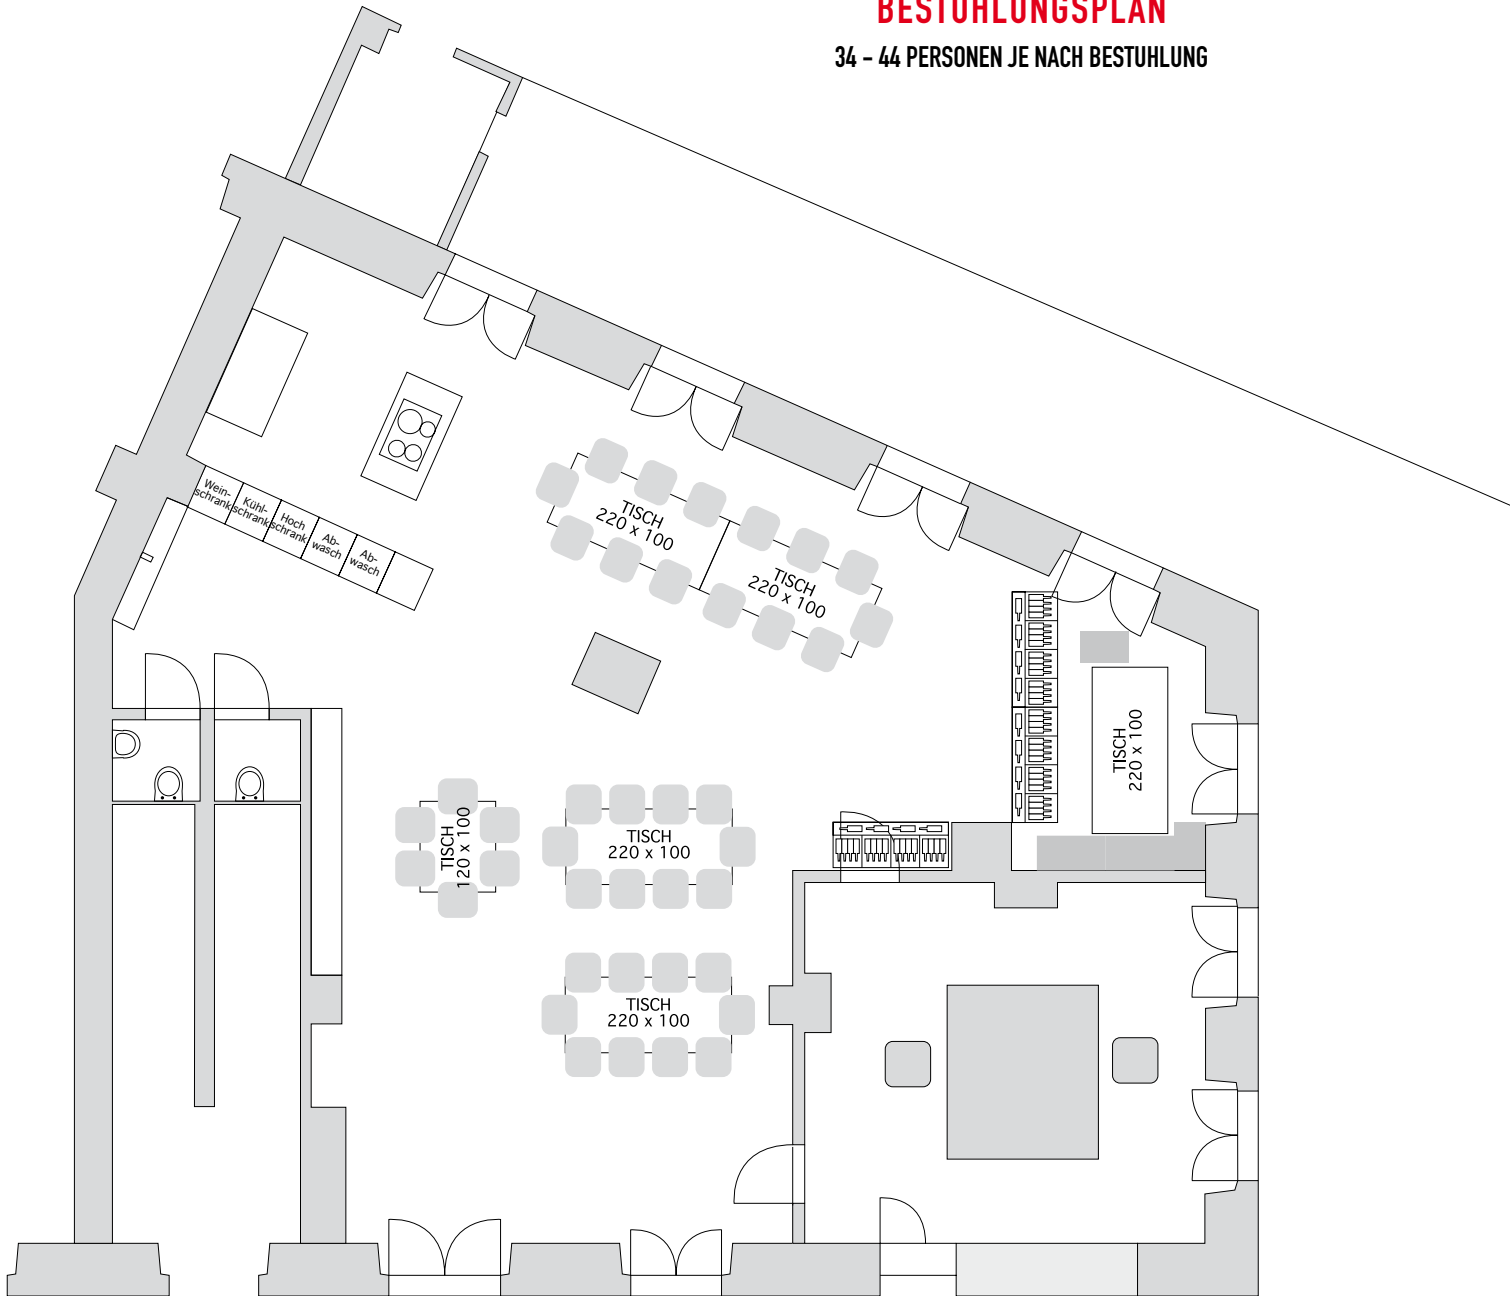

BESTUHLUNGSPLAN

34 - 44 PERSONEN JE NACH BESTUHLUNG